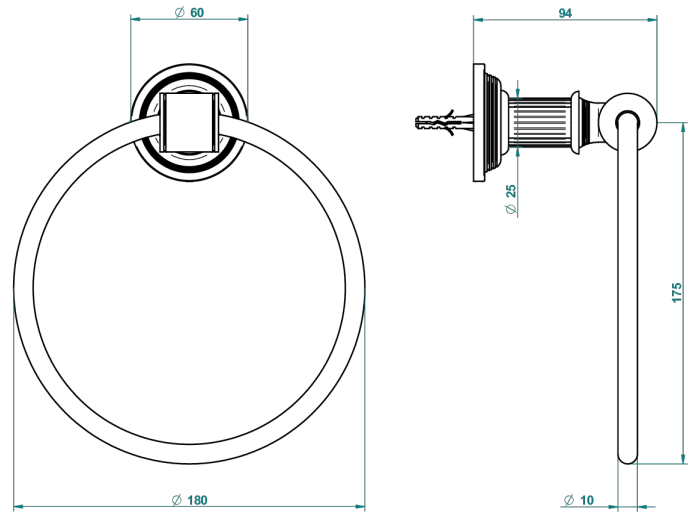

GRAND CENTRAL ONYX NOIR

U9M-504N

Anneau porte-serviette

THG®
PARIS

60154

15/02/2017

CARACTÉRISTIQUES

- Grand Central Onyx noir
- Anneau porte-serviette

FINITIONS DISPONIBLES

Bronze clair - D01
Chromé - A02
Chromé mat - C02
Doré brillant - F01
Doré mat - F07
Laiton fumé naturel - A13

Nickel brillant - B01
Nickel mat - C01
Noir mat céramique - D30
Or pâle - F30
Or pâle mat - F31
Pvd blush - H62

Pvd blush mat - H60
Pvd couleur bronze brown - F33
Pvd couleur bronze brown - mat - F34
Pvd couleur doré - H52
Pvd couleur doré mat - H53
Pvd couleur laiton - H49

Pvd couleur laiton mat - H50
Pvd couleur nickel - H55
Pvd couleur nickel mat - H56
Pvd graphite - H64
Pvd graphite mat - H65
Pvd umber - H66

Pvd umber mat - H67
Vieux cuivre rouge mat - H07
Vieux nickel - H28