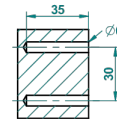

GRAND CENTRAL ONYX NOIR

U9M-504N

Anneau porte-serviette

THG®
PARIS

60154

15/02/2017

CARACTÉRISTIQUES

- Grand Central Onyx noir
- Anneau porte-serviette

FINITIONS DISPONIBLES

Bronze clair - D01
Chromé - A02
Chromé mat - C02
Doré brillant - F01
Doré mat - F07
Laiton fumé naturel - A13

Nickel brillant - B01
Nickel mat - C01
Noir mat céramique - D30
Or pâle - F30
Or pâle mat - F31
Pvd blush - H62

Pvd blush mat - H60
Pvd couleur bronze brown - F33
Pvd couleur bronze brown - mat - F34
Pvd couleur doré - H52
Pvd couleur doré mat - H53
Pvd couleur laiton - H49

Pvd couleur laiton mat - H50
Pvd couleur nickel - H55
Pvd couleur nickel mat - H56
Pvd graphite - H64
Pvd graphite mat - H65
Pvd umber - H66

Pvd umber mat - H67
Vieux cuivre rouge mat - H07
Vieux nickel - H28