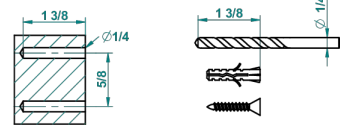

GRAND CENTRAL ONYX NOIR

U9M-504N

Anneau porte-serviette

THG®
PARIS

60154

15/02/2017

CARACTÉRISTIQUES

- Grand Central Onyx noir
- Anneau porte-serviette

FINITIONS DISPONIBLES

Bronze clair - D01
Chromé - A02
Chromé mat - C02
Doré brillant - F01
Doré mat - F07
Laiton fumé naturel - A13

Nickel brillant - B01
Nickel mat - C01
Noir mat céramique - D30
Or pâle - F30
Or pâle mat - F31
Pvd blush - H62

Pvd blush mat - H60
Pvd couleur bronze brown - F33
Pvd couleur bronze brown - mat - F34
Pvd couleur doré - H52
Pvd couleur doré mat - H53
Pvd couleur laiton - H49

Pvd couleur laiton mat - H50
Pvd couleur nickel - H55
Pvd couleur nickel mat - H56
Pvd graphite - H64
Pvd graphite mat - H65
Pvd umber - H66

Pvd umber mat - H67
Vieux cuivre rouge mat - H07
Vieux nickel - H28