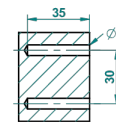

GRAND CENTRAL ONYX NOIR

U9M-504N

Anneau porte-serviette

THG®
PARIS

60154

15/02/2017

CARACTÉRISTIQUES

- Grand Central Onyx noir
- Anneau porte-serviette

FINITIONS DISPONIBLES

Bronze clair - D01
Chromé - A02
Chromé mat - C02
Doré brillant - F01
Doré mat - F07
Laiton fumé naturel - A13

Nickel brillant - B01
Nickel mat - C01
Noir mat céramique - D30
Or pâle - F30
Or pâle mat - F31
Pvd blush - H62

Pvd blush mat - H60
Pvd couleur bronze brown - F33
Pvd couleur bronze brown - mat - F34
Pvd couleur doré - H52
Pvd couleur doré mat - H53
Pvd couleur laiton - H49

Pvd couleur laiton mat - H50
Pvd couleur nickel - H55
Pvd couleur nickel mat - H56
Pvd graphite - H64
Pvd graphite mat - H65
Pvd umber - H66

Pvd umber mat - H67
Vieux cuivre rouge mat - H07
Vieux nickel - H28