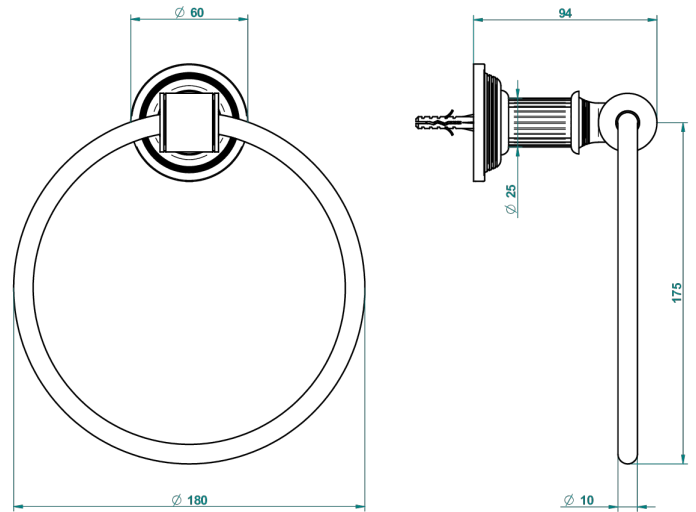

GRAND CENTRAL ONYX NOIR

U9M-504N

Anneau porte-serviette

THG®
PARIS

60154

15/02/2017

CARACTÉRISTIQUES

- Grand Central Onyx noir
- Anneau porte-serviette

FINITIONS DISPONIBLES

Bronze clair - D01
Chromé - A02
Chromé mat - C02
Doré brillant - F01
Doré mat - F07
Laiton fumé naturel - A13

Nickel brillant - B01
Nickel mat - C01
Noir mat céramique - D30
Or pâle - F30
Or pâle mat - F31
Pvd blush - H62

Pvd blush mat - H60
Pvd couleur bronze brown - F33
Pvd couleur bronze brown - mat - F34
Pvd couleur doré - H52
Pvd couleur doré mat - H53
Pvd couleur laiton - H49

Pvd couleur laiton mat - H50
Pvd couleur nickel - H55
Pvd couleur nickel mat - H56
Pvd graphite - H64
Pvd graphite mat - H65
Pvd umber - H66

Pvd umber mat - H67
Vieux cuivre rouge mat - H07
Vieux nickel - H28