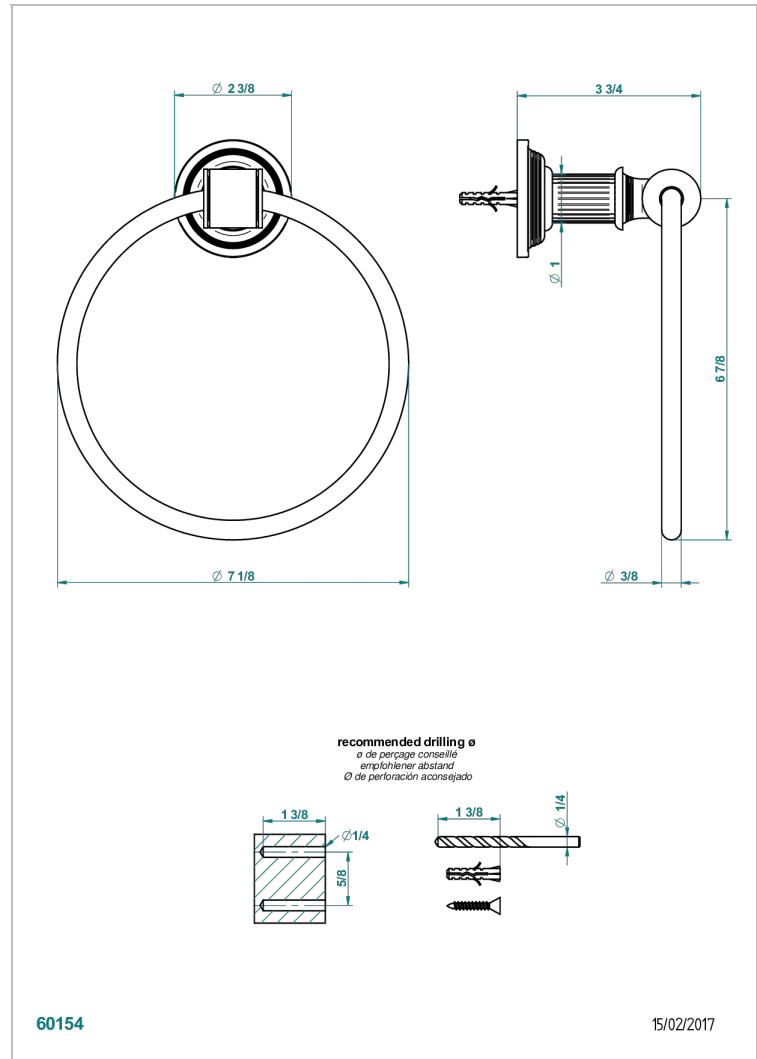

# GRAND CENTRAL ONYX NOIR

U9M-504N

Anneau porte-serviette

THG<sup>®</sup>  
PARIS

## CARACTÉRISTIQUES

- Grand Central Onyx noir
- Anneau porte-serviette