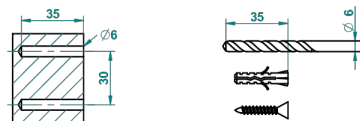

GRAND CENTRAL С МЕТАЛЛИЧЕСКИМИ РУЧКАМИ-РУКОЯТКАМИ

THG®
PARIS

U9L-504N

Полотенцедержатель-кольцо-Ø 180 мм одинарное

60154

15/02/2017

ХАРАКТЕРИСТИКИ

- Grand central с металлическими ручками-рукоятками
- Полотенцедержатель-кольцо-Ø 180 мм одинарное

ДОСТУПНЫЕ ВАРИАНТЫ ПОКРЫТИЙ

Black ceram - D30
Blush PVD - H62
Graphite PVD - H64
Matt Umber PVD - H67
Matt blush PVD - H60
Matt graphite PVD - H65

Natural smoked Brass - A13
Polished chrome with gold inlay - GA1
Umber PVD - H66
Бронза - D01
Золото - F01
Матовая красная старинная медь - H07

Матовое золото - F07
Матовое светлое золото - F31
Матовый никель - C01
Матовый хром - C02
Никель - B01
Покрытие PVD бронза - F33

Покрытие PVD золотистый цвет - H52
Покрытие PVD латунь - H49
Покрытие PVD матовая бронза - F34
Покрытие PVD матовая латунь - H50
Покрытие PVD матовый золотистый - H53
Покрытие PVD матовый никель - H56

Покрытие PVD никель - H55
Светлое золото - F30
Состаренный никель - H28
Хром - A02