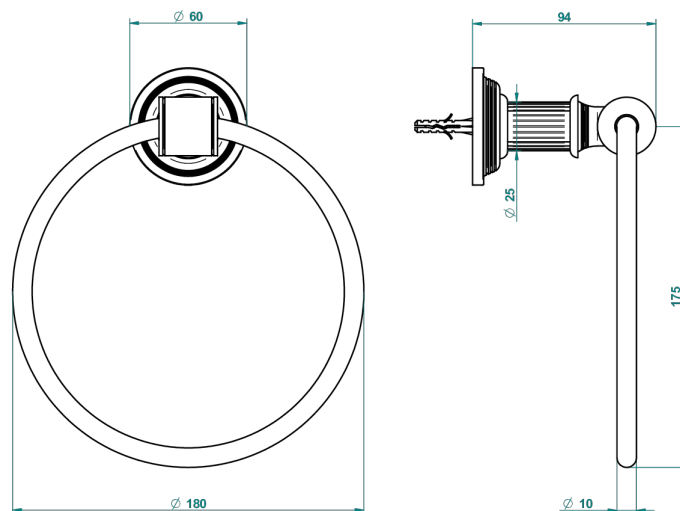

GRAND CENTRAL С МЕТАЛЛИЧЕСКИМИ РУЧКАМИ-РУКОЯТКАМИ

THG®
PARIS

U9L-504N

Полотенцедержатель-кольцо-Ø 180 мм одинарное

60154

15/02/2017

ХАРАКТЕРИСТИКИ

- Grand central с металлическими ручками-рукоятками
- Полотенцедержатель-кольцо-Ø 180 мм одинарное

ДОСТУПНЫЕ ВАРИАНТЫ ПОКРЫТИЙ

Black ceram - D30
Blush PVD - H62
Graphite PVD - H64
Matt Umber PVD - H67
Matt blush PVD - H60
Matt graphite PVD - H65

Natural smoked Brass - A13
Polished chrome with gold inlay - GA1
Umber PVD - H66
Бронза - D01
Золото - F01
Матовая красная старинная медь - H07

Матовое золото - F07
Матовое светлое золото - F31
Матовый никель - C01
Матовый хром - C02
Никель - B01
Покрытие PVD бронза - F33

Покрытие PVD золотистый цвет - H52
Покрытие PVD латунь - H49
Покрытие PVD матовая бронза - F34
Покрытие PVD матовая латунь - H50
Покрытие PVD матовый золотистый - H53
Покрытие PVD матовый никель - H56

Покрытие PVD никель - H55
Светлое золото - F30
Состаренный никель - H28
Хром - A02