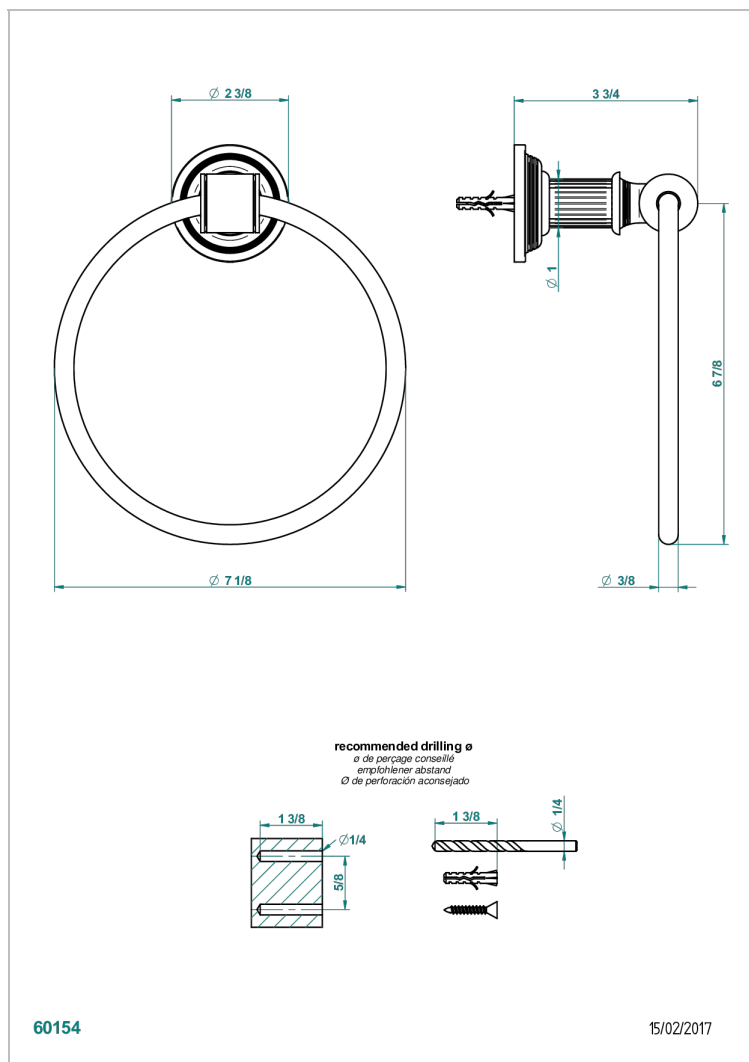

# GRAND CENTRAL С МЕТАЛЛИЧЕСКИМИ РУЧКАМИ-РУКОЯТКАМИ

THG<sup>®</sup>  
PARIS

U9L-504N

Полотенцедержатель-кольцо-Ø 180 мм одинарное

## ХАРАКТЕРИСТИКИ

- Grand central с металлическими ручками-рукоятками
- Полотенцедержатель-кольцо-Ø 180 мм одинарное