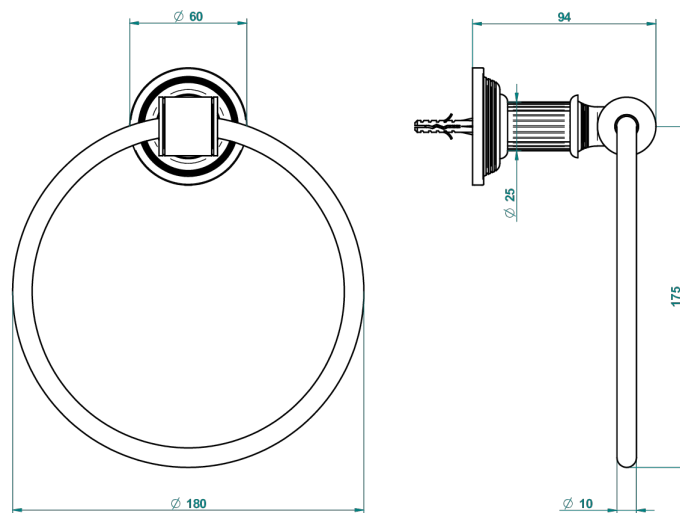

GRAND CENTRAL С МЕТАЛЛИЧЕСКИМИ РУЧКАМИ-КРЕСТИКАМИ

THG®
PARIS

U9K-504N

Полотенцедержатель-кольцо-Ø 180 мм одинарное

60154

15/02/2017

ХАРАКТЕРИСТИКИ

- Grand central с металлическими ручками-крестиками
- Полотенцедержатель-кольцо-Ø 180 мм одинарное

ДОСТУПНЫЕ ВАРИАНТЫ ПОКРЫТИЙ

Black ceram - D30
Blush PVD - H62
Graphite PVD - H64
Matt Umber PVD - H67
Matt blush PVD - H60
Matt graphite PVD - H65

Natural smoked Brass - A13
Polished chrome with gold inlay - GA1
Umber PVD - H66
Бронза - D01
Золото - F01
Матовая красная старинная медь - H07

Матовое золото - F07
Матовое светлое золото - F31
Матовый никель - C01
Матовый хром - C02
Никель - B01
Покрытие PVD бронза - F33

Покрытие PVD золотистый цвет - H52
Покрытие PVD латунь - H49
Покрытие PVD матовая бронза - F34
Покрытие PVD матовая латунь - H50
Покрытие PVD матовый золотистый - H53
Покрытие PVD матовый никель - H56

Покрытие PVD никель - H55
Светлое золото - F30
Состаренный никель - H28
Хром - A02