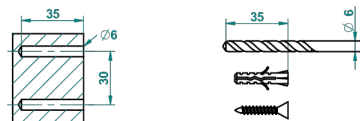

GRAND CENTRAL С МЕТАЛЛИЧЕСКИМИ РУЧКАМИ-КРЕСТИКАМИ

THG®
PARIS

U9K-504N

Полотенцедержатель-кольцо-Ø 180 мм одинарное

60154

15/02/2017

ХАРАКТЕРИСТИКИ

- Grand central с металлическими ручками-крестиками
- Полотенцедержатель-кольцо-Ø 180 мм одинарное

ДОСТУПНЫЕ ВАРИАНТЫ ПОКРЫТИЙ

Black ceram - D30
Blush PVD - H62
Graphite PVD - H64
Matt Umber PVD - H67
Matt blush PVD - H60
Matt graphite PVD - H65

Natural smoked Brass - A13
Polished chrome with gold inlay - GA1
Umber PVD - H66
Бронза - D01
Золото - F01
Матовая красная старинная медь - H07

Матовое золото - F07
Матовое светлое золото - F31
Матовый никель - C01
Матовый хром - C02
Никель - B01
Покрытие PVD бронза - F33

Покрытие PVD золотистый цвет - H52
Покрытие PVD латунь - H49
Покрытие PVD матовая бронза - F34
Покрытие PVD матовая латунь - H50
Покрытие PVD матовый золотистый - H53
Покрытие PVD матовый никель - H56

Покрытие PVD никель - H55
Светлое золото - F30
Состаренный никель - H28
Хром - A02