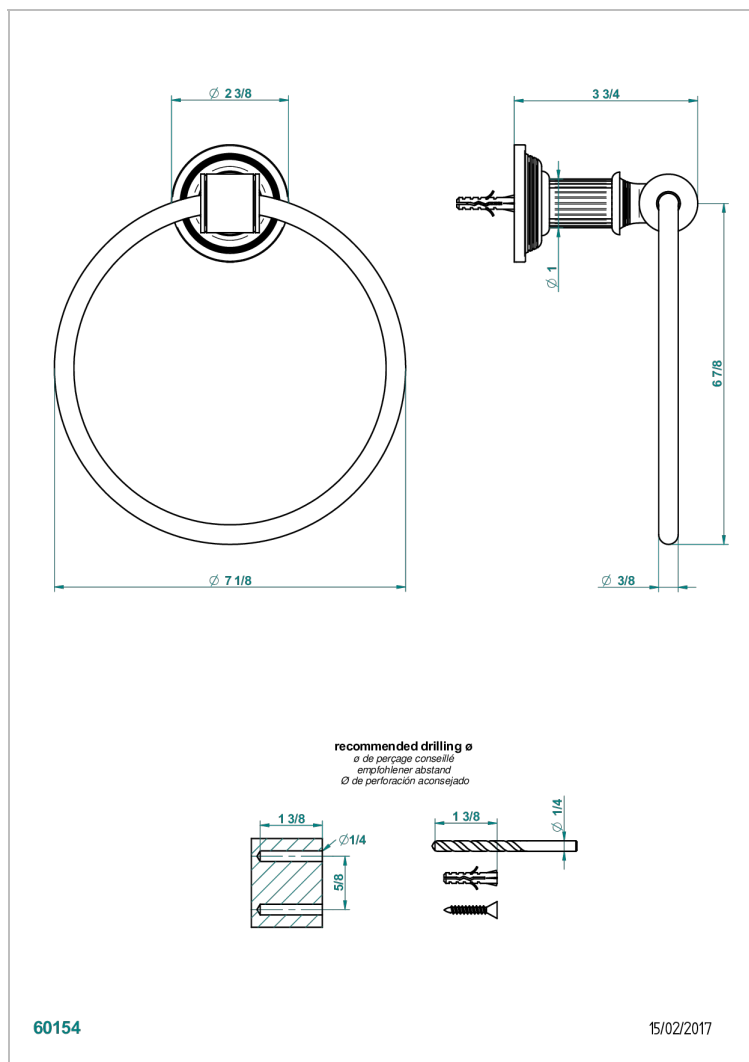

GRAND CENTRAL С МЕТАЛЛИЧЕСКИМИ РУЧКАМИ-КРЕСТИКАМИ

THG[®]
PARIS

U9K-504N

Полотенцедержатель-кольцо-Ø 180 мм одинарное

ХАРАКТЕРИСТИКИ

- Grand central с металлическими ручками-крестиками
- Полотенцедержатель-кольцо-Ø 180 мм одинарное