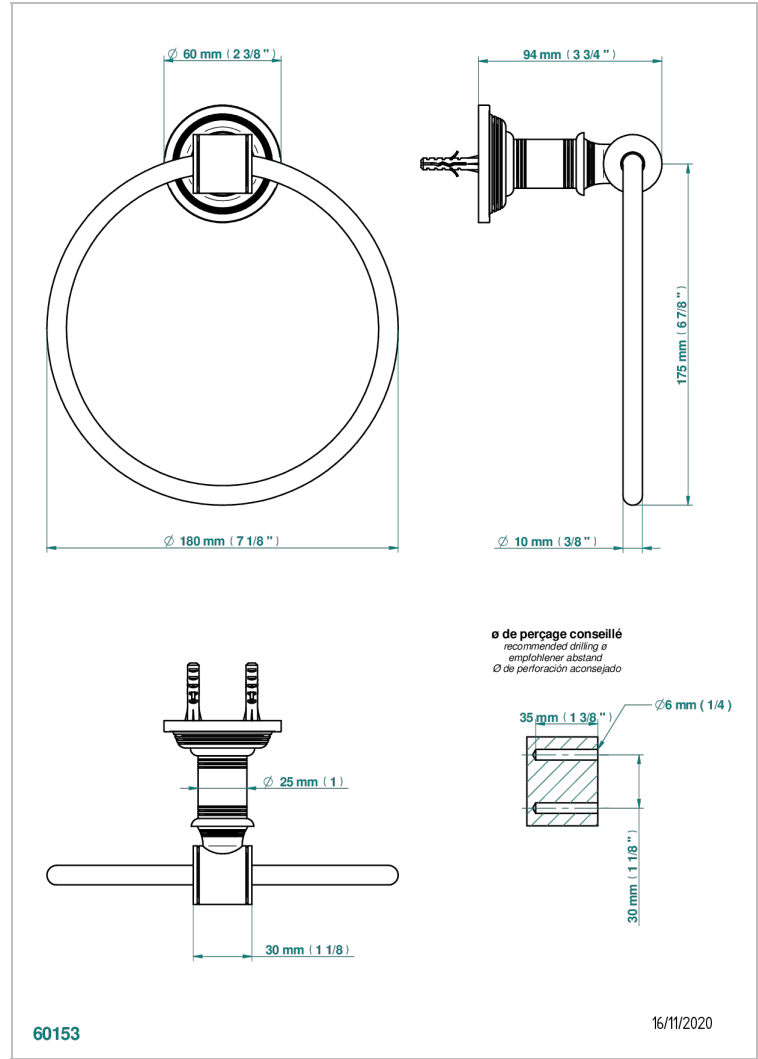

WEST COAST ONYX BLANC A MANETTES

U9H-504N

Anneau porte-serviette

THG[®]
PARIS

CARACTÉRISTIQUES

- West Coast Onyx blanc à manettes
- Anneau porte-serviette

FINITIONS DISPONIBLES

Bronze clair - D01
Chromé - A02
Chromé mat - C02
Doré brillant - F01
Doré mat - F07
Laiton fumé naturel - A13

Nickel brillant - B01
Nickel mat - C01
Noir mat céramique - D30
Or pâle - F30
Or pâle mat - F31
Pvd blush - H62

Pvd blush mat - H60
Pvd couleur bronze brown - F33
Pvd couleur bronze brown - mat - F34
Pvd couleur doré - H52
Pvd couleur doré mat - H53
Pvd couleur laiton - H49