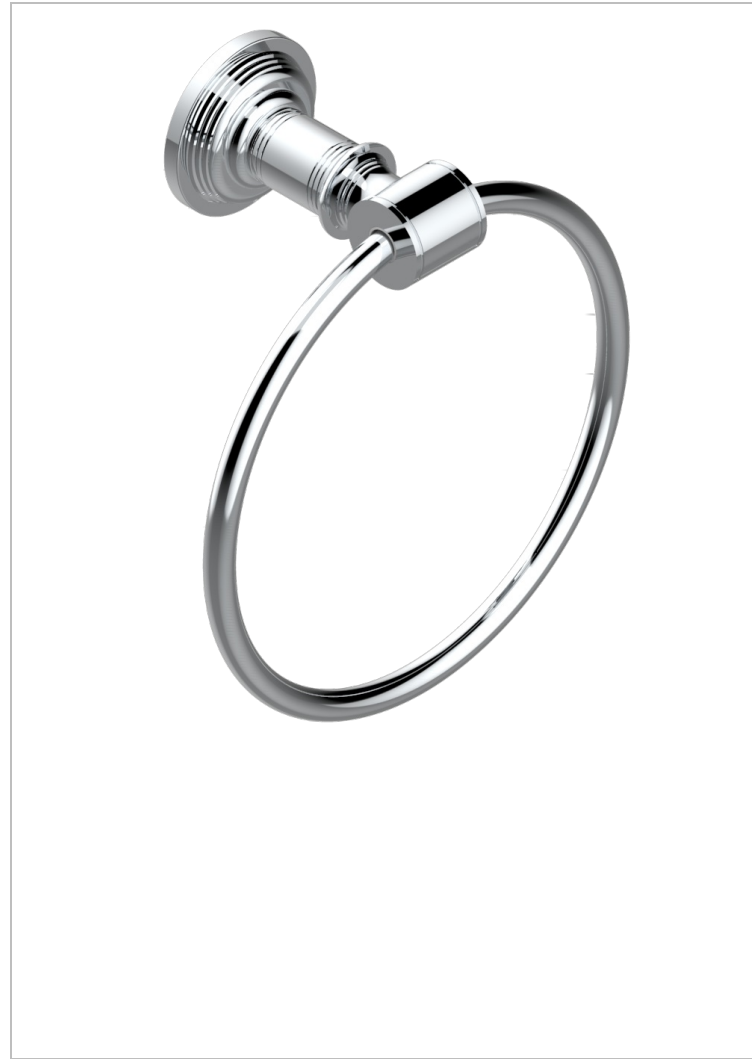

WEST COAST ONYX BLANC A MANETTES

U9H-504N

Anneau porte-serviette

THG[®]
PARIS

CARACTÉRISTIQUES

- West Coast Onyx blanc à manettes
- Anneau porte-serviette

FINITIONS DISPONIBLES

Bronze clair - D01
Chromé - A02
Chromé mat - C02
Doré brillant - F01
Doré mat - F07
Laiton fumé naturel - A13

Nickel brillant - B01
Nickel mat - C01
Noir mat céramique - D30
Or pâle - F30
Or pâle mat - F31
Pvd blush - H62

Pvd blush mat - H60
Pvd couleur bronze brown - F33
Pvd couleur bronze brown - mat - F34
Pvd couleur doré - H52
Pvd couleur doré mat - H53
Pvd couleur laiton - H49