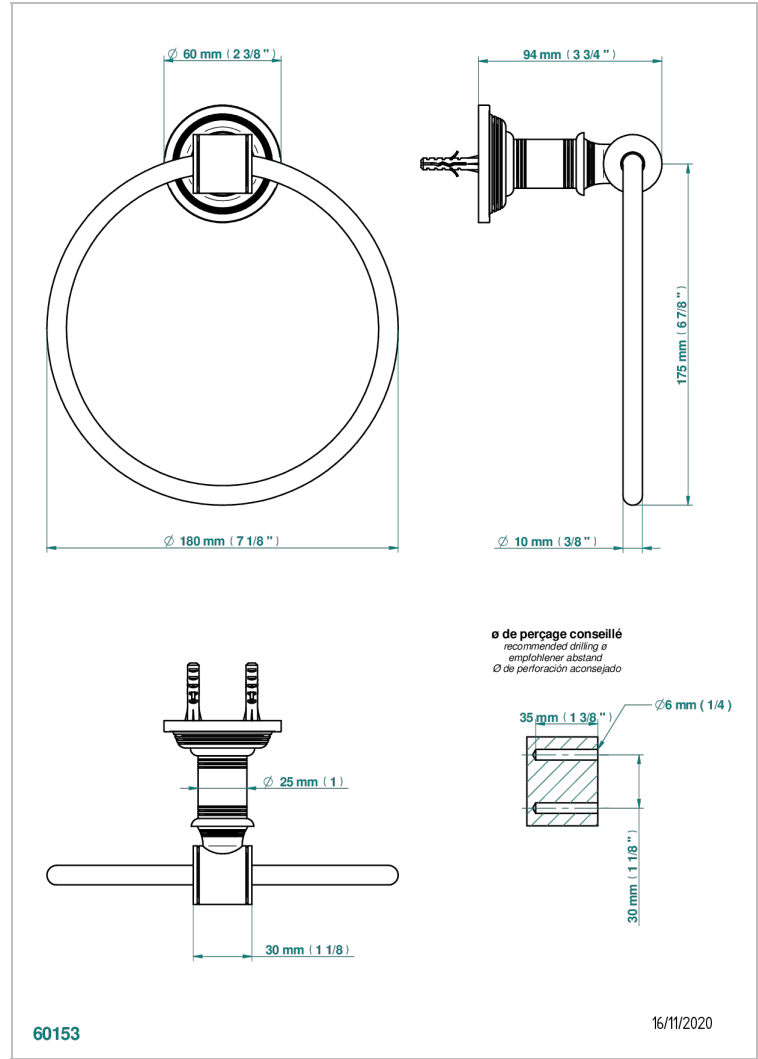

WEST COAST WHITE ONYX WITH LEVER HANDLES

U9H-504N

Toallero de anilla

THG[®]
PARIS

CARACTERÍSTICAS

- West Coast White Onyx with lever handles
- Toallero de anilla

ACABADOS DISPONIBLES

Bronce claro - D01
Cerámica negra mate - D30
Cobre viejo mate - H07
Cromo - A02
Cromo mate - C02
Dorado - F01