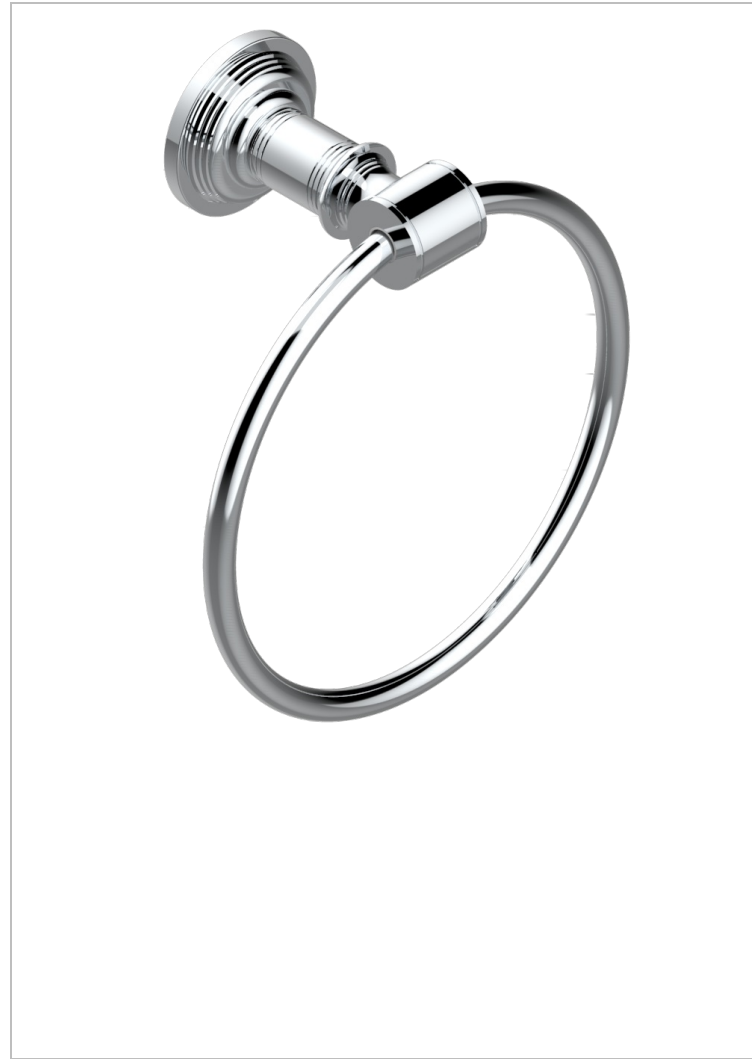

WEST COAST WHITE ONYX WITH LEVER HANDLES

U9H-504N

Toallero de anilla

THG[®]
PARIS

CARACTERÍSTICAS

- West Coast White Onyx with lever handles
- Toallero de anilla

ACABADOS DISPONIBLES

Bronce claro - D01
Cerámica negra mate - D30
Cobre viejo mate - H07
Cromo - A02
Cromo mate - C02
Dorado - F01

Dorado mate - F07
Dorado pálido - F30
Dorado pálido mate (sin barniz) - F31
Natural smoked Brass - A13
Níquel - B01
Níquel mate - C01

Níquel viejo - H28
Pvd blush - H62
Pvd blush mate - H60
Pvd color latón - H49
Pvd color latón mate - H50
Pvd color níquel - H55