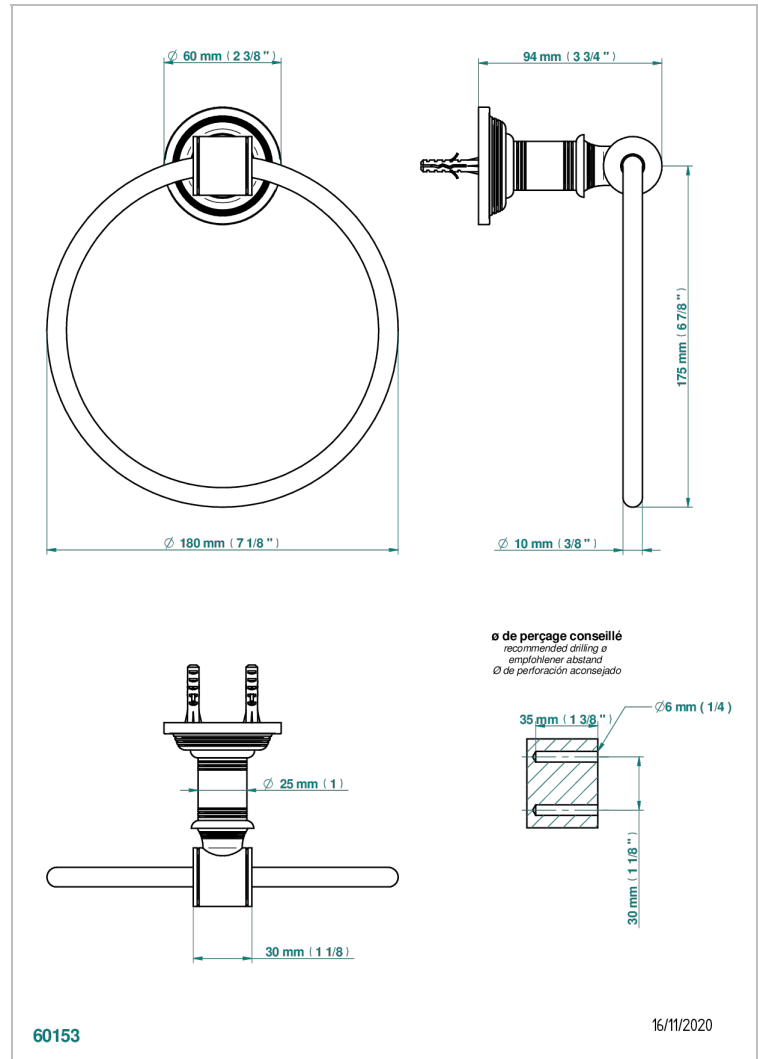

# WEST COAST ONYX BLANC A MANETTES

U9H-504N

Anneau porte-serviette

THG<sup>®</sup>  
PARIS

## CARACTÉRISTIQUES

- West Coast Onyx blanc à manettes
- Anneau porte-serviette