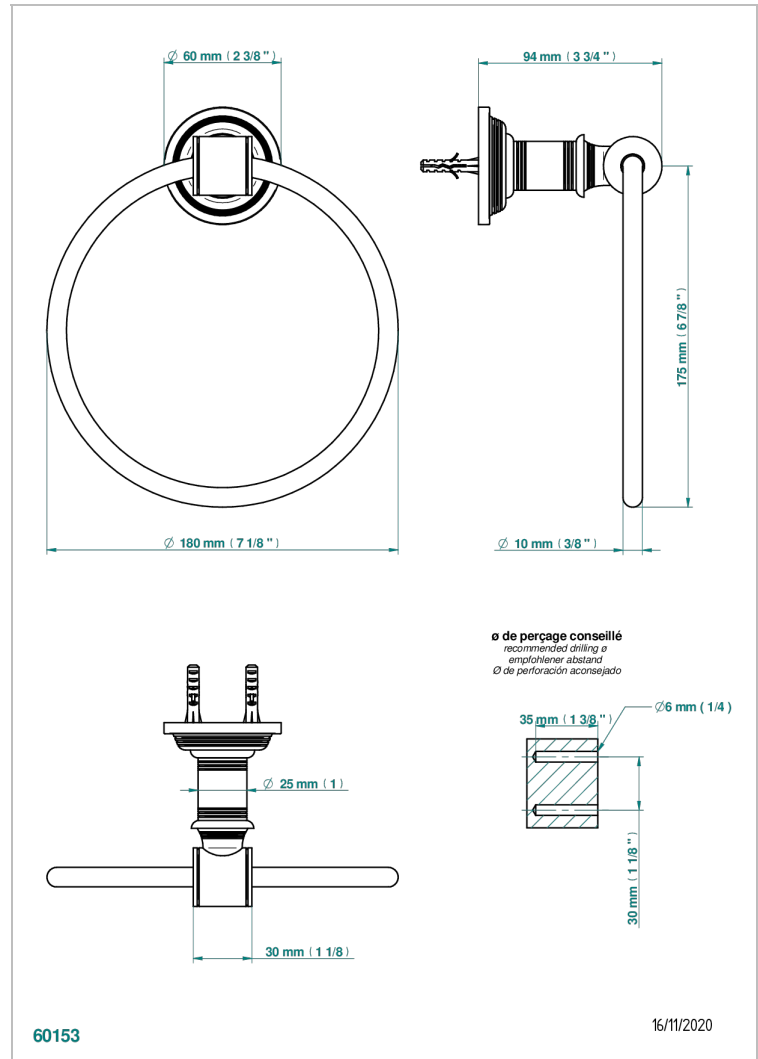

WEST COAST ONYX BLANC

U9G-504N

Anneau porte-serviette

THG[®]
PARIS

CARACTÉRISTIQUES

- West Coast Onyx blanc
- Anneau porte-serviette

FINITIONS DISPONIBLES

Bronze clair - D01
Chromé - A02
Chromé mat - C02
Doré brillant - F01
Doré mat - F07
Laiton fumé naturel - A13

Nickel brillant - B01
Nickel mat - C01
Noir mat céramique - D30
Or pâle - F30
Or pâle mat - F31
Pvd blush - H62

Pvd blush mat - H60
Pvd couleur bronze brown - F33
Pvd couleur bronze brown - mat - F34
Pvd couleur doré - H52
Pvd couleur doré mat - H53
Pvd couleur laiton - H49