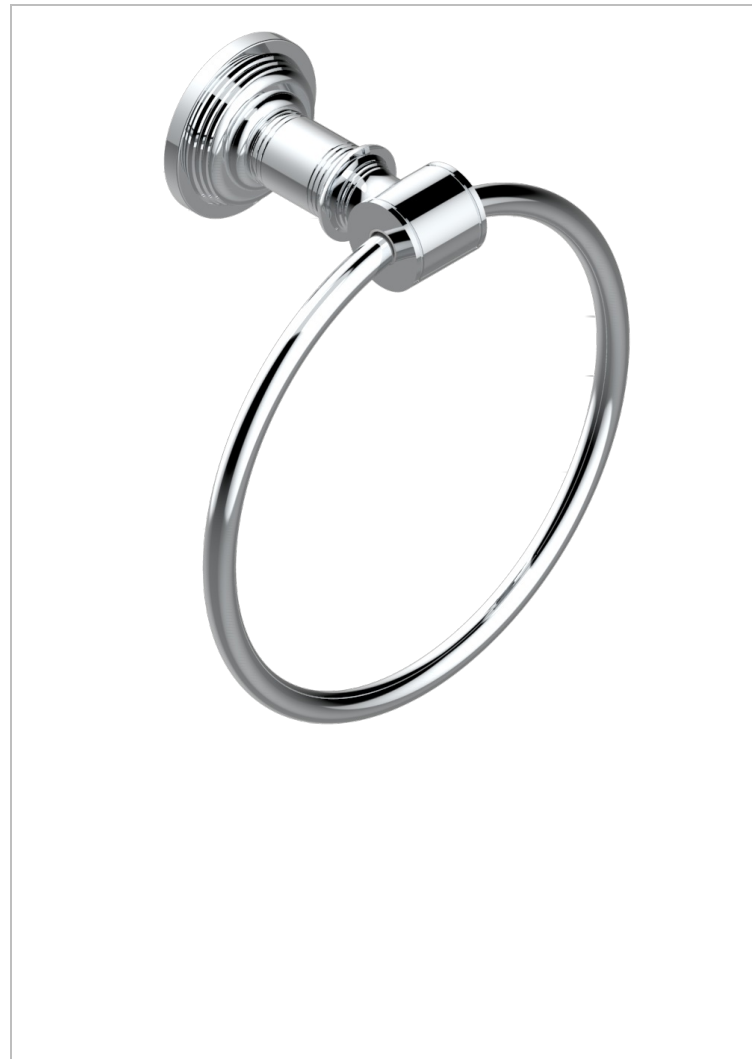

WEST COAST ONYX BLANC

U9G-504N

Anneau porte-serviette

THG[®]
PARIS

CARACTÉRISTIQUES

- West Coast Onyx blanc
- Anneau porte-serviette

FINITIONS DISPONIBLES

Bronze clair - D01
Chromé - A02
Chromé mat - C02
Doré brillant - F01
Doré mat - F07
Laiton fumé naturel - A13

Nickel brillant - B01
Nickel mat - C01
Noir mat céramique - D30
Or pâle - F30
Or pâle mat - F31
Pvd blush - H62

Pvd blush mat - H60
Pvd couleur bronze brown - F33
Pvd couleur bronze brown - mat - F34
Pvd couleur doré - H52
Pvd couleur doré mat - H53
Pvd couleur laiton - H49