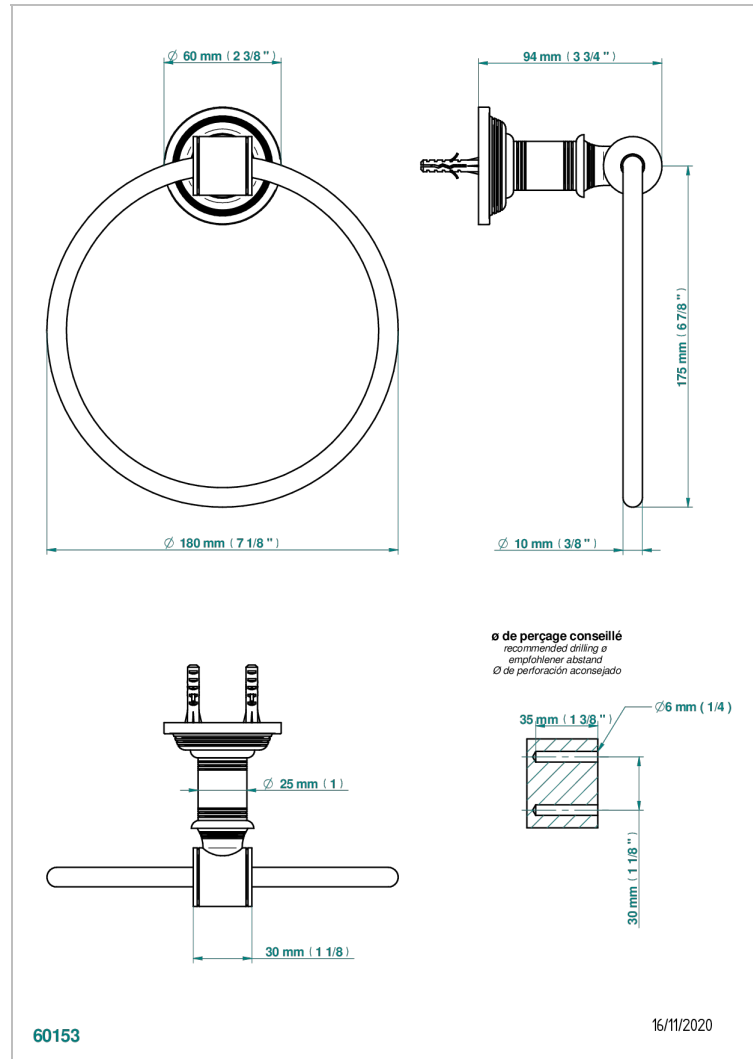

WEST COAST BLACK ONYX

U9E-504N

Handtuchring

THG[®]
PARIS

EIGENSCHAFTEN

- West Coast Black Onyx
- Handtuchring

VERFÜGBARE OBERFLÄCHEN

Altnickel - H28
Blassgold - F30
Blassgold matt unlackiert - F31
Bronze hell - D01
Chrom - A02
Chrom matt - C02