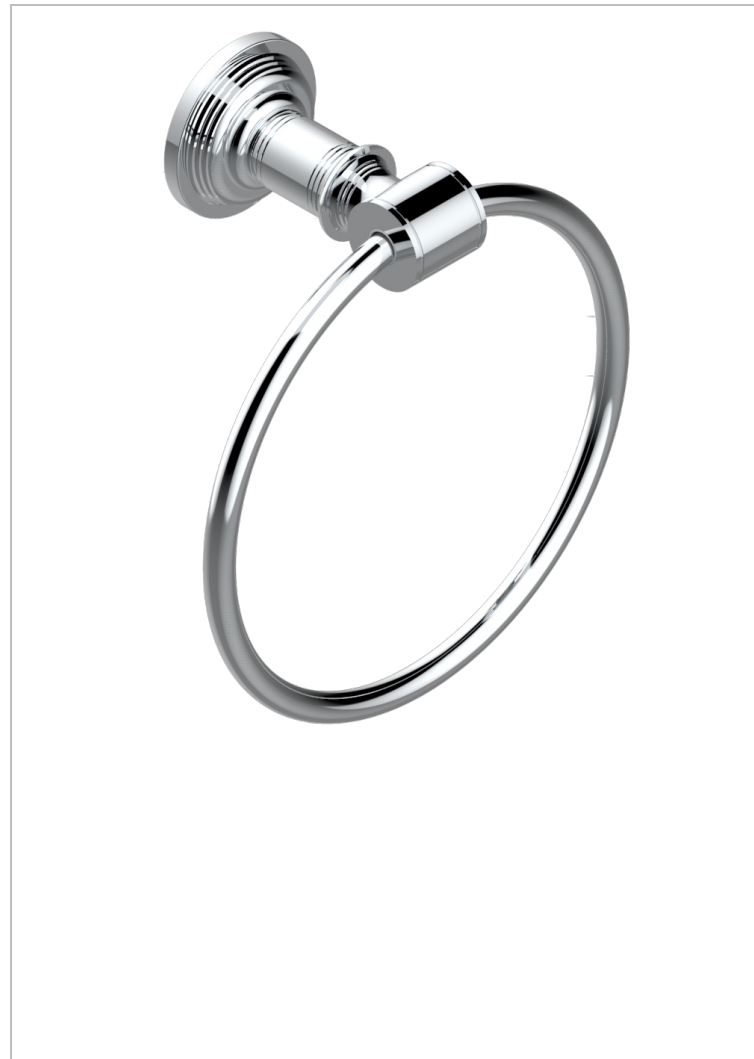

# WEST COAST GUILLOCHE LIN A MANETTES

U9D-504N

Anneau porte-serviette

THG  
PARIS

## CARACTÉRISTIQUES

- West Coast Guilloché Lin à manettes
- Anneau porte-serviette

## FINITIONS DISPONIBLES

Bronze clair - D01  
Chromé - A02  
Chromé insert doré - GA1  
Chromé mat - C02  
Doré brillant - F01  
Doré mat - F07

Laiton fumé naturel - A13  
Nickel brillant - B01  
Nickel mat - C01  
Noir mat céramique - D30  
Or pâle - F30  
Or pâle mat - F31