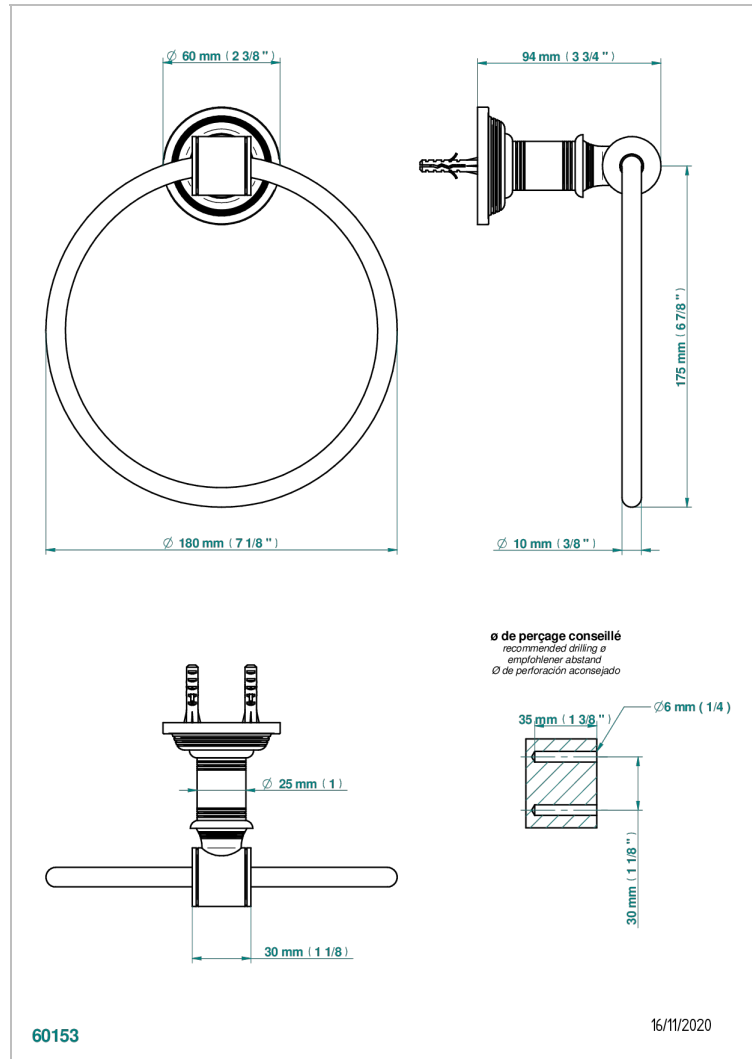

# WEST COAST GUILLOCHE LIN A MANETTES

U9D-504N

Anneau porte-serviette

THG  
PARIS

## CARACTÉRISTIQUES

- West Coast Guilloché Lin à manettes
- Anneau porte-serviette