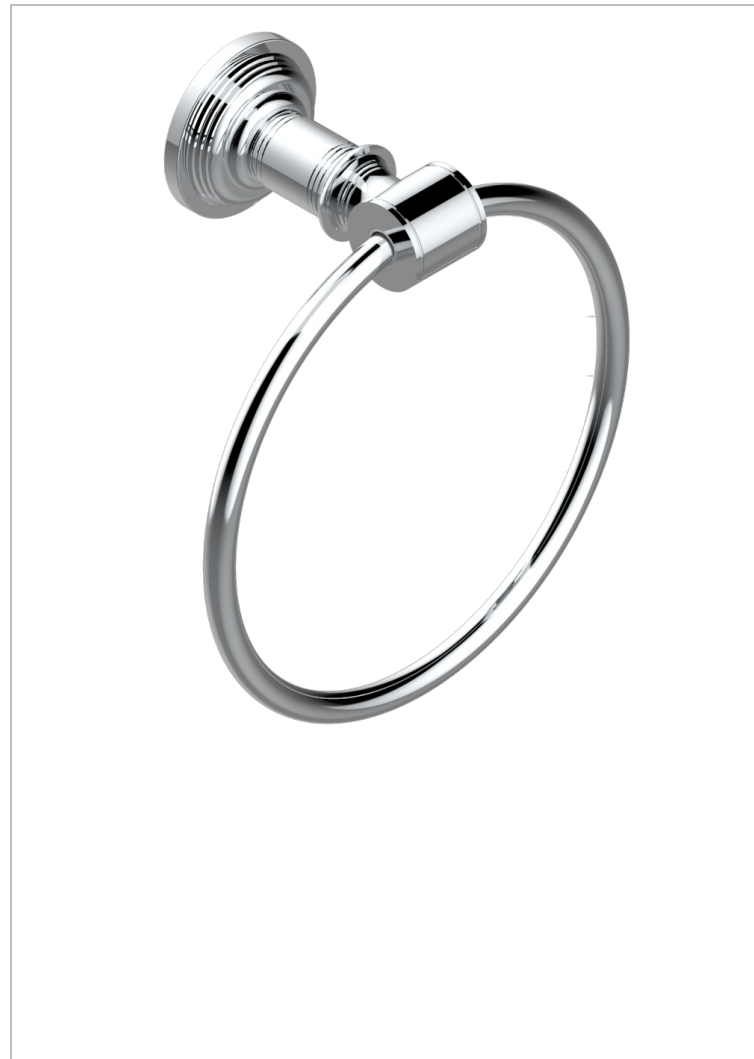

WEST COAST GUILLOCHE LIN A MANETTES

U9D-504N

Anneau porte-serviette

THG
PARIS

CARACTÉRISTIQUES

- West Coast Guilloché Lin à manettes
- Anneau porte-serviette

FINITIONS DISPONIBLES

Bronze clair - D01
Chromé - A02
Chromé insert doré - GA1
Chromé mat - C02
Doré brillant - F01
Doré mat - F07

Laiton fumé naturel - A13
Nickel brillant - B01
Nickel mat - C01
Noir mat céramique - D30
Or pâle - F30
Or pâle mat - F31

Pvd blush - H62
Pvd blush mat - H60
Pvd couleur bronze brown - F33
Pvd couleur bronze brown - mat - F34
Pvd couleur doré - H52
Pvd couleur doré mat - H53