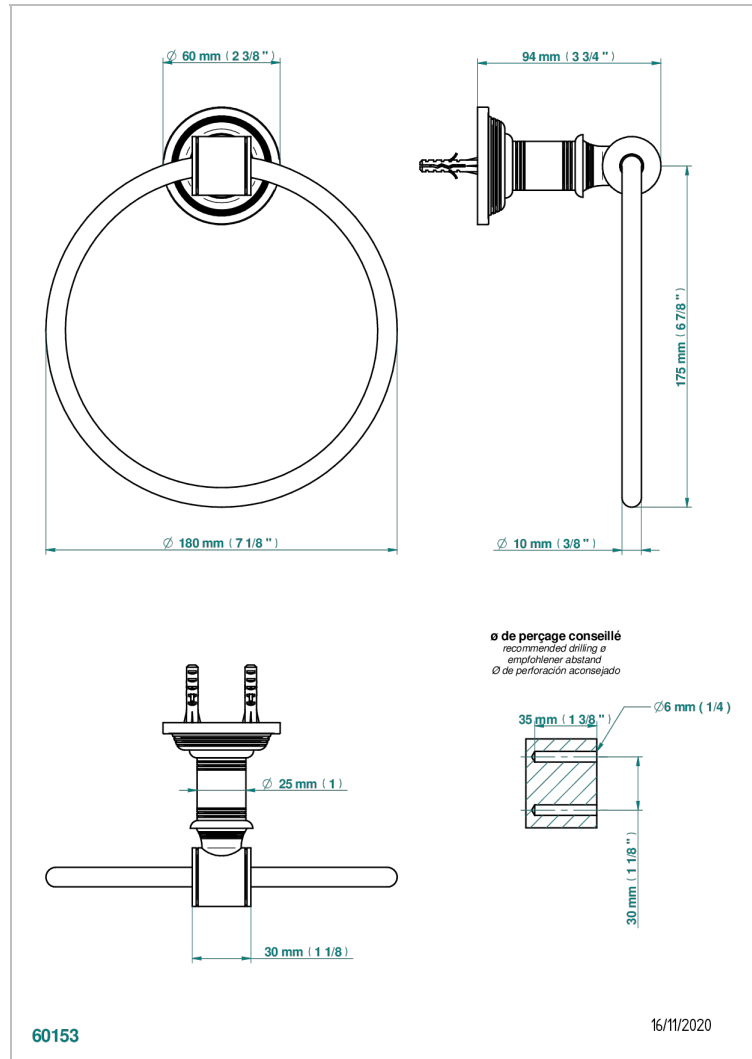

WEST COAST GUILLOCHE LIN A MANETTES

U9D-504N

Anneau porte-serviette

THG
PARIS

CARACTÉRISTIQUES

- West Coast Guilloché Lin à manettes
- Anneau porte-serviette

FINITIONS DISPONIBLES

Bronze clair - D01
Chromé - A02
Chromé insert doré - GA1
Chromé mat - C02
Doré brillant - F01
Doré mat - F07