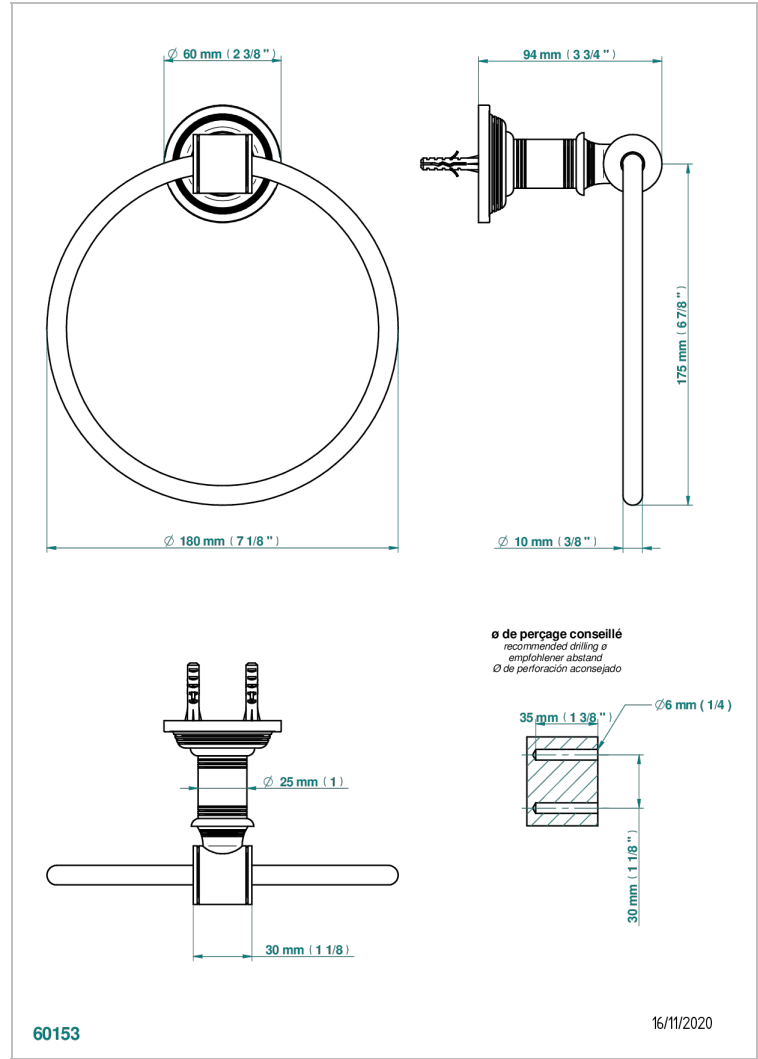

WEST COAST WITH GUILLOCHE DECOR WITH LEVER

U9D-504N

Toallero de anilla

CARACTERÍSTICAS

- West coast with Guilloché decor with lever
- Toallero de anilla

ACABADOS DISPONIBLES

Bronce claro - D01
Cerámica negra mate - D30
Cobre viejo mate - H07
Cromo - A02
Cromo mate - C02
Dorado - F01