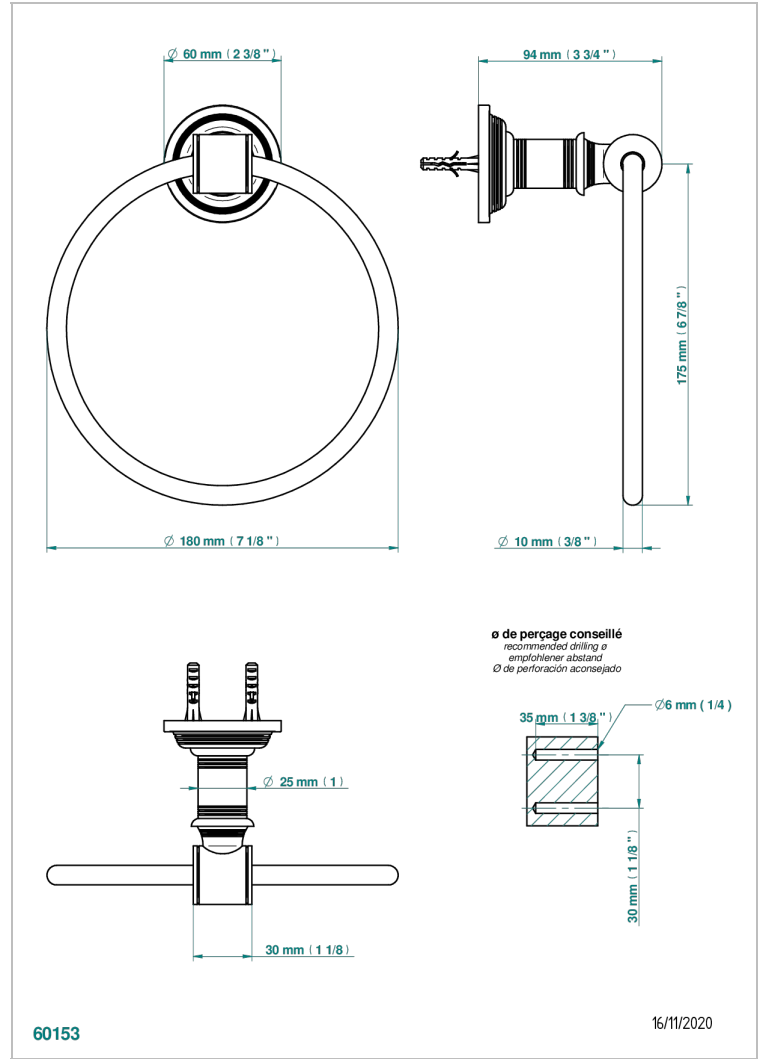

WEST COAST WITH GUILLOCHE DECOR

U9C-504N

Toallero de anilla

THG[®]
PARIS

CARACTERÍSTICAS

- West coast with Guilloché decor
- Toallero de anilla

ACABADOS DISPONIBLES

Bronce claro - D01
Cerámica negra mate - D30
Cobre viejo mate - H07
Cromo - A02
Cromo mate - C02
Dorado - F01