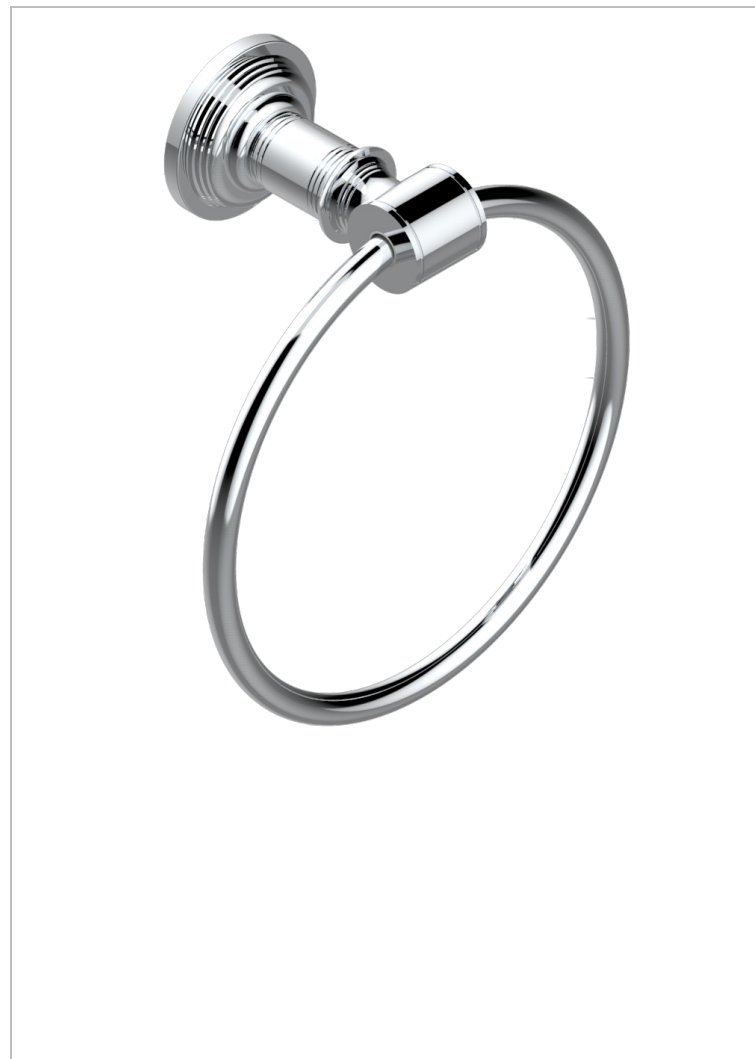

WEST COAST С РУЧКАМИ-КРЕСТИКАМИ С ГИЛЬОШЕМ

U9C-504N

Полотенцедержатель-кольцо-Ø 180 мм одинарное

THG
PARIS

ХАРАКТЕРИСТИКИ

- West coast с ручками-крестиками с гильошем
- Полотенцедержатель-кольцо-Ø 180 мм одинарное

ДОСТУПНЫЕ ВАРИАНТЫ ПОКРЫТИЙ

Black ceram - D30
Blush PVD - H62
Graphite PVD - H64
Matt Umber PVD - H67
Matt blush PVD - H60
Matt graphite PVD - H65

Natural smoked Brass - A13
Polished chrome with gold inlay - GA1
Umber PVD - H66
Бронза - D01
Золото - F01
Матовая красная старинная медь - H07

Матовое золото - F07
Матовое светлое золото - F31
Матовый никель - C01
Матовый хром - C02
Никель - B01
Покрытие PVD бронза - F33

Покрытие PVD золотистый цвет - H52
Покрытие PVD латунь - H49
Покрытие PVD матовая бронза - F34
Покрытие PVD матовая латунь - H50
Покрытие PVD матовый золотистый - H53
Покрытие PVD матовый никель - H56

Покрытие PVD никель - H55
Светлое золото - F30
Состаренный никель - H28
Хром - A02