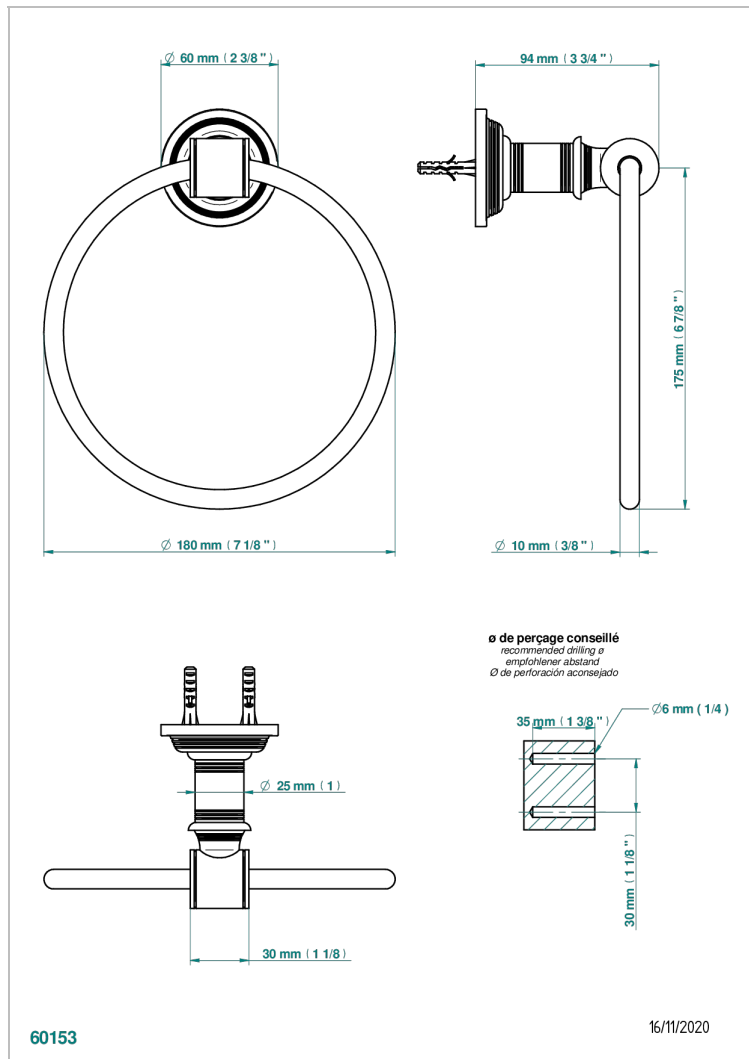

WEST COAST С РУЧКАМИ-КРЕСТИКАМИ С ГИЛЬОШЕМ

U9C-504N

Полотенцедержатель-кольцо-Ø 180 мм одинарное

THG
PARIS

ХАРАКТЕРИСТИКИ

- West coast с ручками-крестиками с гильошем
- Полотенцедержатель-кольцо-Ø 180 мм одинарное