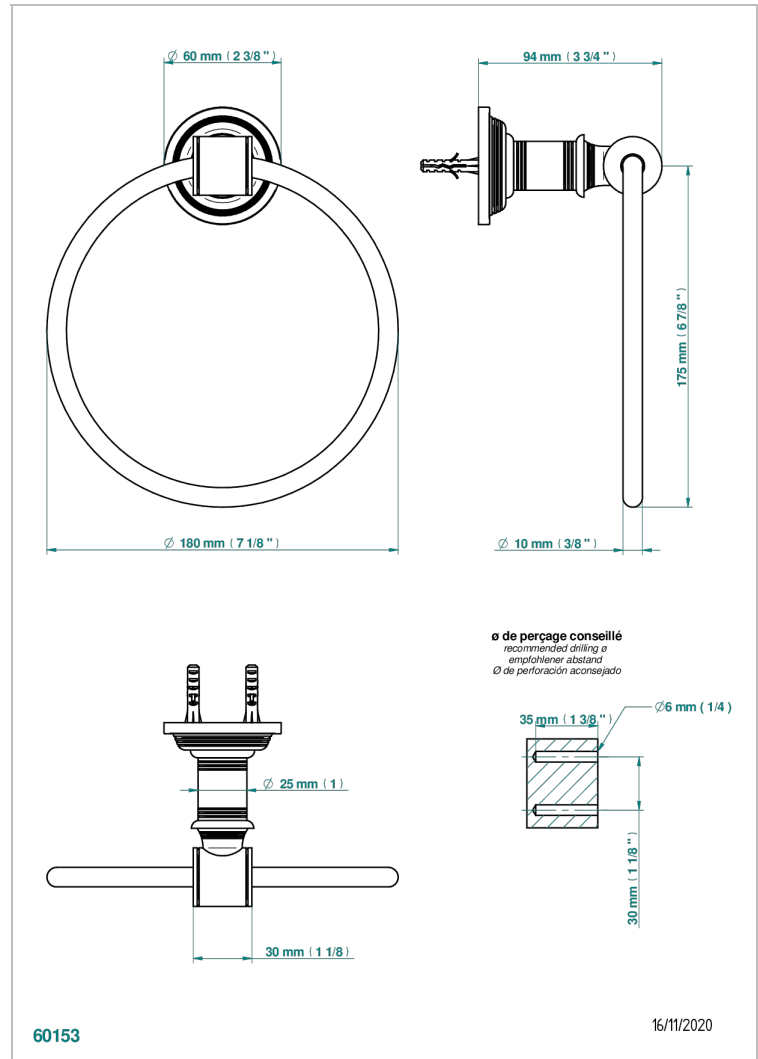

WEST COAST WITH GUILLOCHE DECOR

U9C-504N

Toallero de anilla

THG[®]
PARIS

CARACTERÍSTICAS

- West coast with Guilloché decor
- Toallero de anilla

ACABADOS DISPONIBLES

Bronce claro - D01
Cerámica negra mate - D30
Cobre viejo mate - H07
Cromo - A02
Cromo mate - C02
Dorado - F01