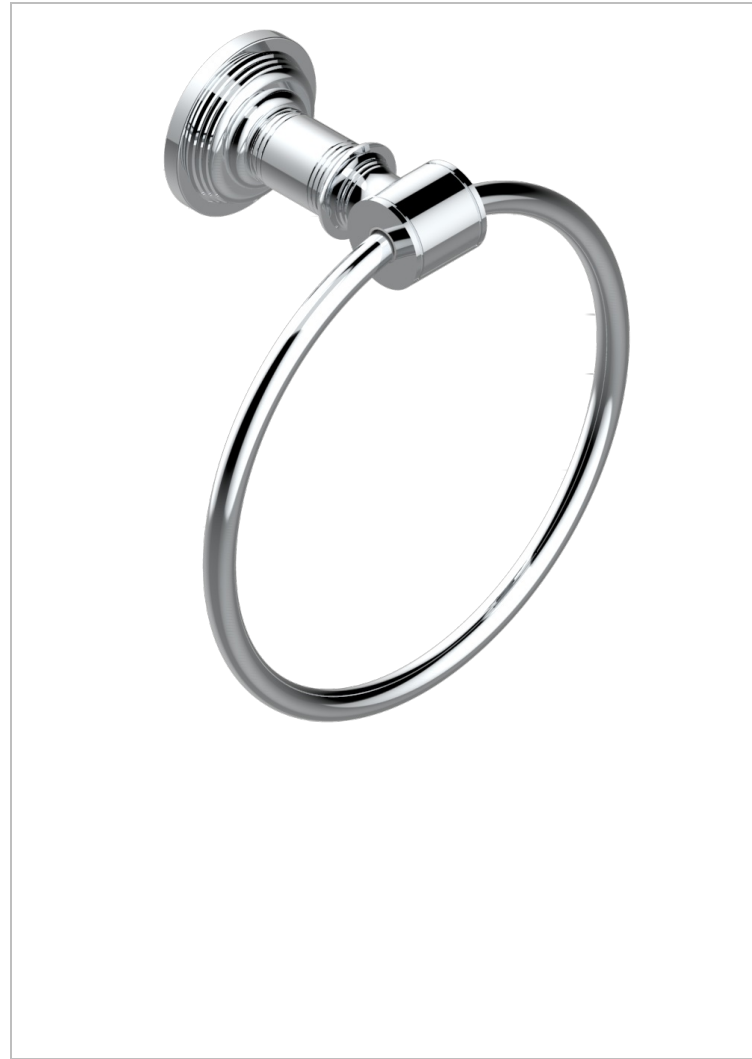

WEST COAST WITH GUILLOCHE DECOR

U9C-504N

Toallero de anilla

THG[®]
PARIS

CARACTERÍSTICAS

- West coast with Guilloché decor
- Toallero de anilla

ACABADOS DISPONIBLES

Bronce claro - D01
Cerámica negra mate - D30
Cobre viejo mate - H07
Cromo - A02
Cromo mate - C02
Dorado - F01

Dorado mate - F07
Dorado pálido - F30
Dorado pálido mate (sin barniz) - F31
Natural smoked Brass - A13
Níquel - B01
Níquel mate - C01

Níquel viejo - H28
Polished chrome with gold inlay - GA1
Pvd blush - H62
Pvd blush mate - H60
Pvd color latón - H49
Pvd color latón mate - H50