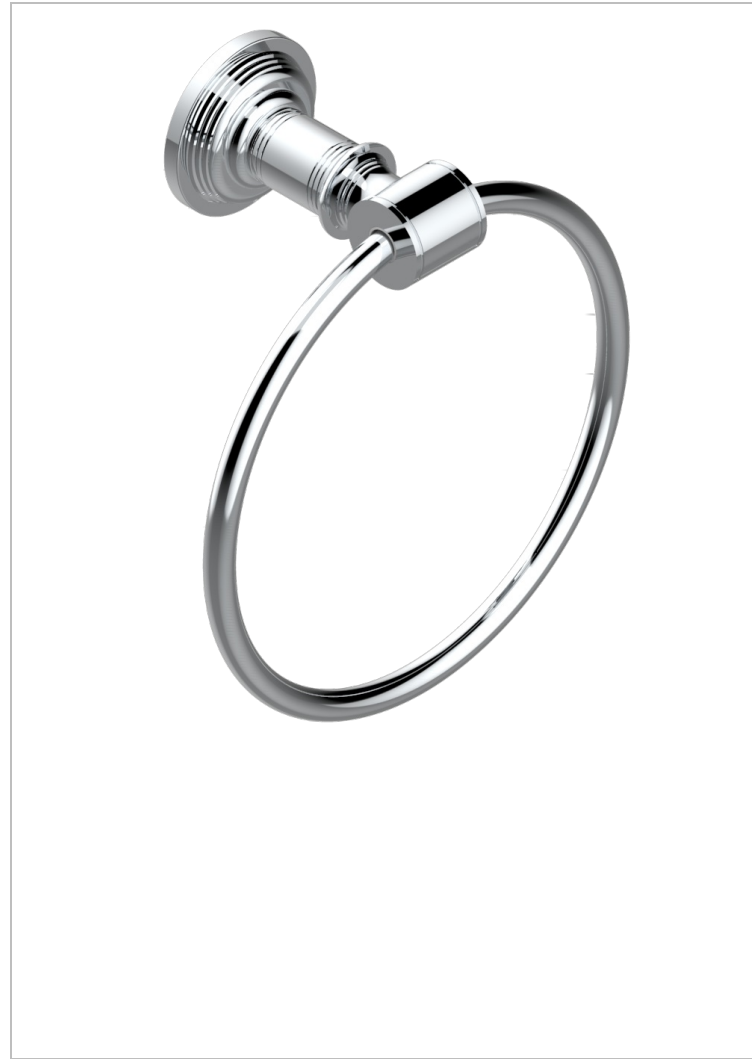

# WEST COAST METAL WITH LEVER

U9B-504N

Toallero de anilla

THG<sup>®</sup>  
PARIS

## CARACTERÍSTICAS

- West Coast Metal with lever
- Toallero de anilla

## ACABADOS DISPONIBLES

Bronce claro - D01  
Cerámica negra mate - D30  
Cobre viejo mate - H07  
Cromo - A02  
Cromo mate - C02  
Dorado - F01

Dorado mate - F07  
Dorado pálido - F30  
Dorado pálido mate (sin barniz) - F31  
Natural smoked Brass - A13  
Níquel - B01  
Níquel mate - C01

Níquel viejo - H28  
Polished chrome with gold inlay - GA1  
Pvd blush - H62  
Pvd blush mate - H60  
Pvd color latón - H49  
Pvd color latón mate - H50

Pvd color níquel - H55  
Pvd color níquel mate - H56  
Pvd color oro - H52  
Pvd color oro mate - H53  
Pvd grafito - H64  
Pvd grafito mate - H65