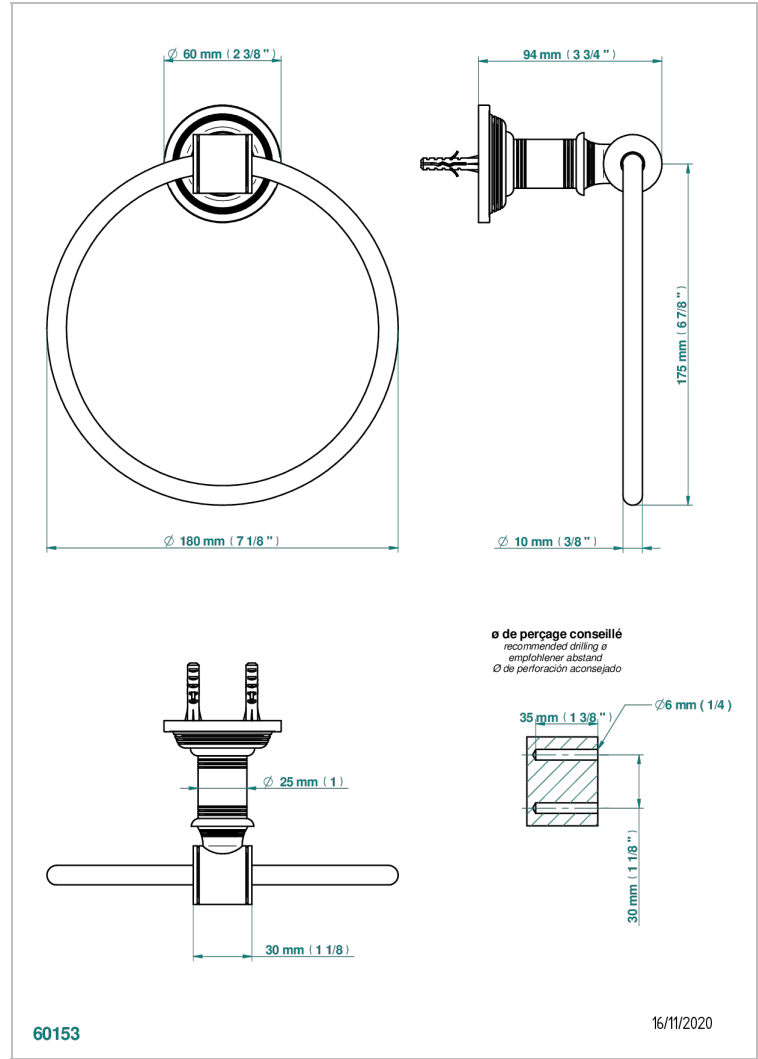

# WEST COAST METAL WITH LEVER

U9B-504N

Toallero de anilla

THG<sup>®</sup>  
PARIS

## CARACTERÍSTICAS

- West Coast Metal with lever
- Toallero de anilla