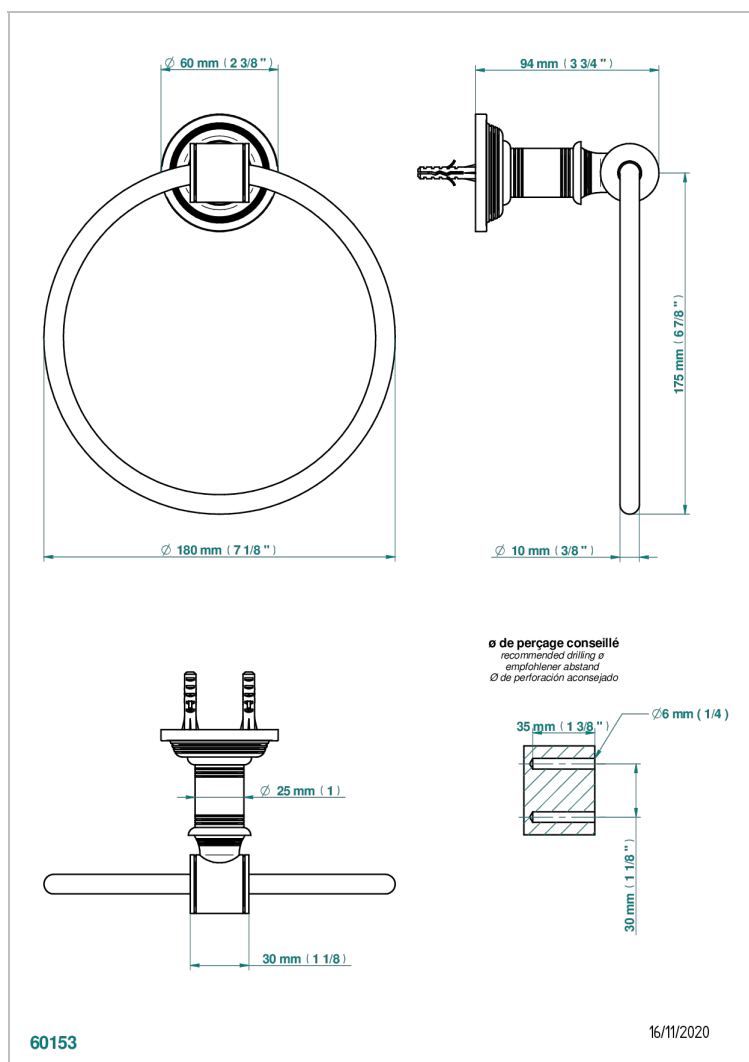

WEST COAST METAL WITH LEVER

U9B-504N

Handtuchring

THG[®]
PARIS

EIGENSCHAFTEN

- West Coast Metal with lever
- Handtuchring

VERFÜGBARE OBERFLÄCHEN

Altnickel - H28
Blassgold - F30
Blassgold matt unlackiert - F31
Bronze hell - D01
Chrom - A02
Chrom matt - C02