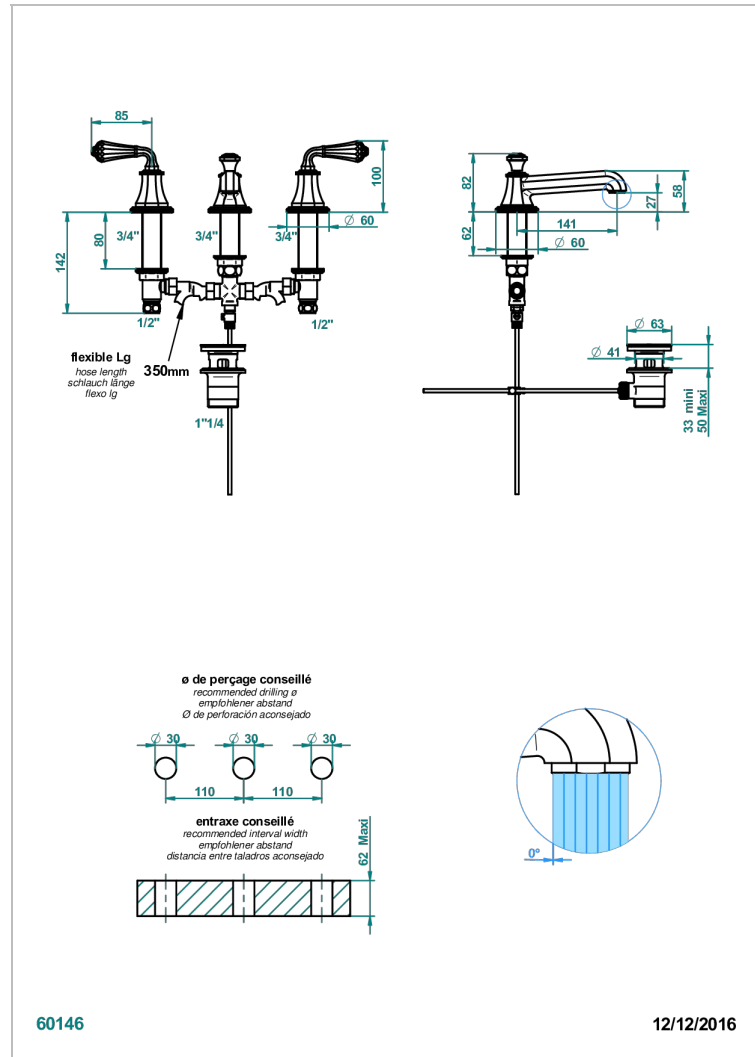

ART DECO CRISTAL

A56-151M/W

Mélangeur de lavabo 3 trous avec vidage - serrage marbre - certifié WRAS

THG[®]
PARIS

CARACTÉRISTIQUES

- WRAS : 2109367

CERTIFICATIONS

FINITIONS DISPONIBLES