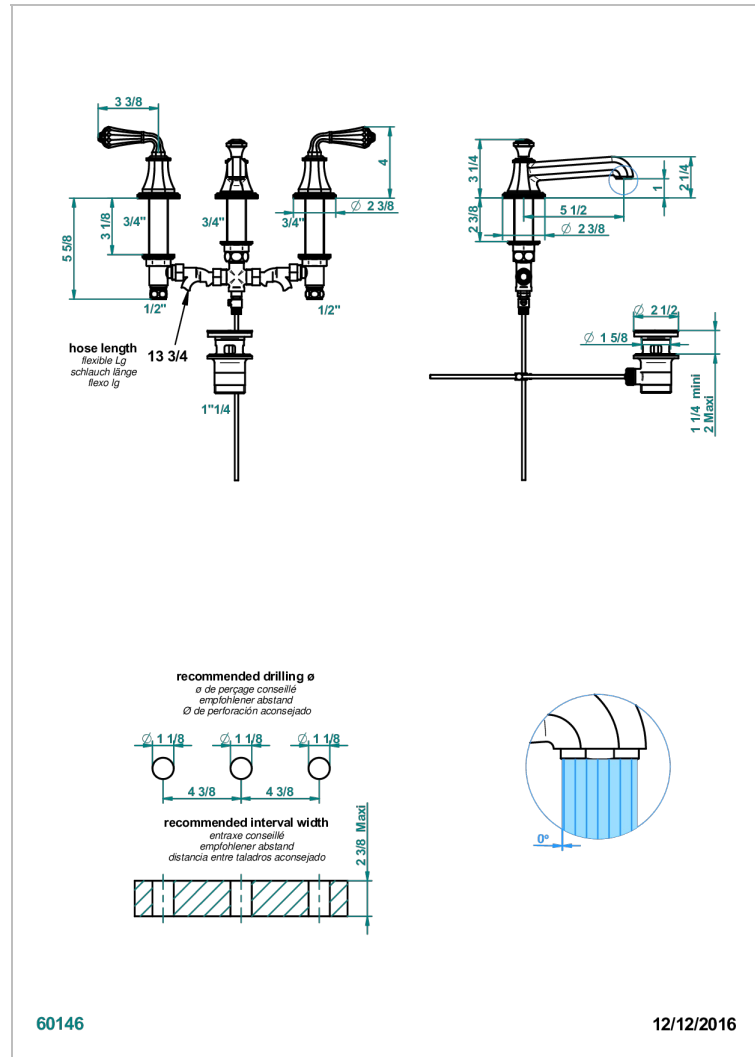

ART DECO CRISTAL

A56-151M/W

Mélangeur de lavabo 3 trous avec vidage - serrage marbre - certifié WRAS

THG[®]
PARIS

CARACTÉRISTIQUES

- WRAS : 2109367

CERTIFICATIONS

FINITIONS DISPONIBLES