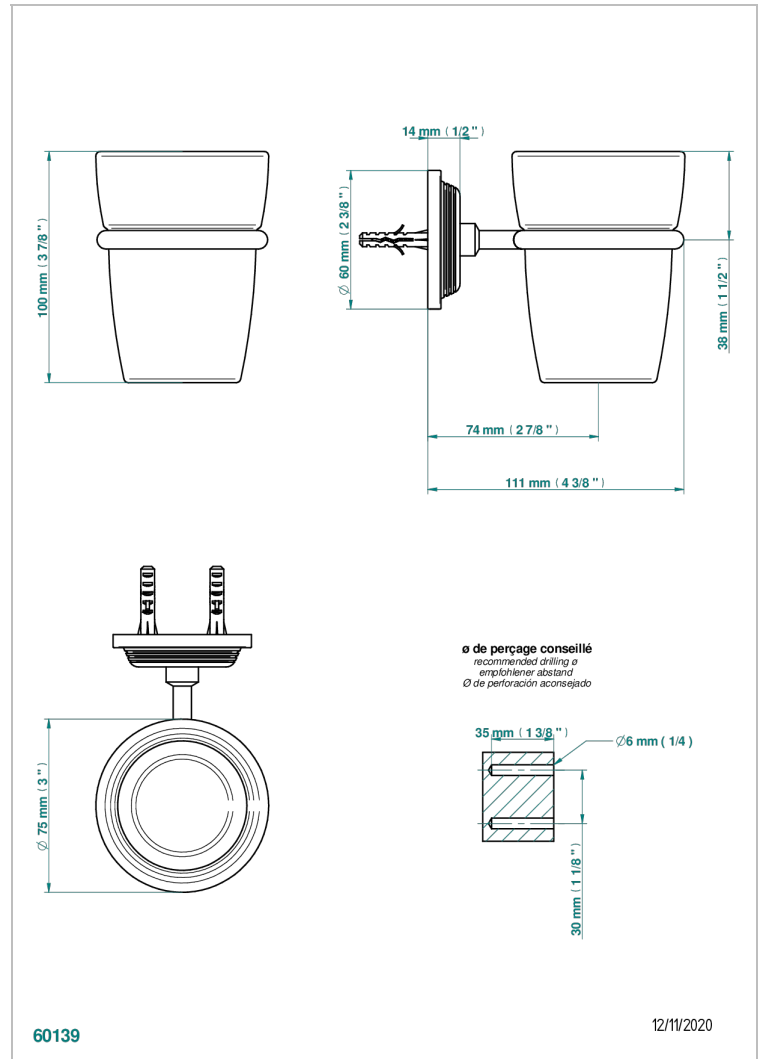

# GRAND CENTRAL ONYX BLANC A MANETTES

U9S-536

Porte-verre mural avec verre

THG<sup>®</sup>  
PARIS

## CARACTÉRISTIQUES

- Grand Central Onyx blanc à manettes
- Porte-verre mural avec verre