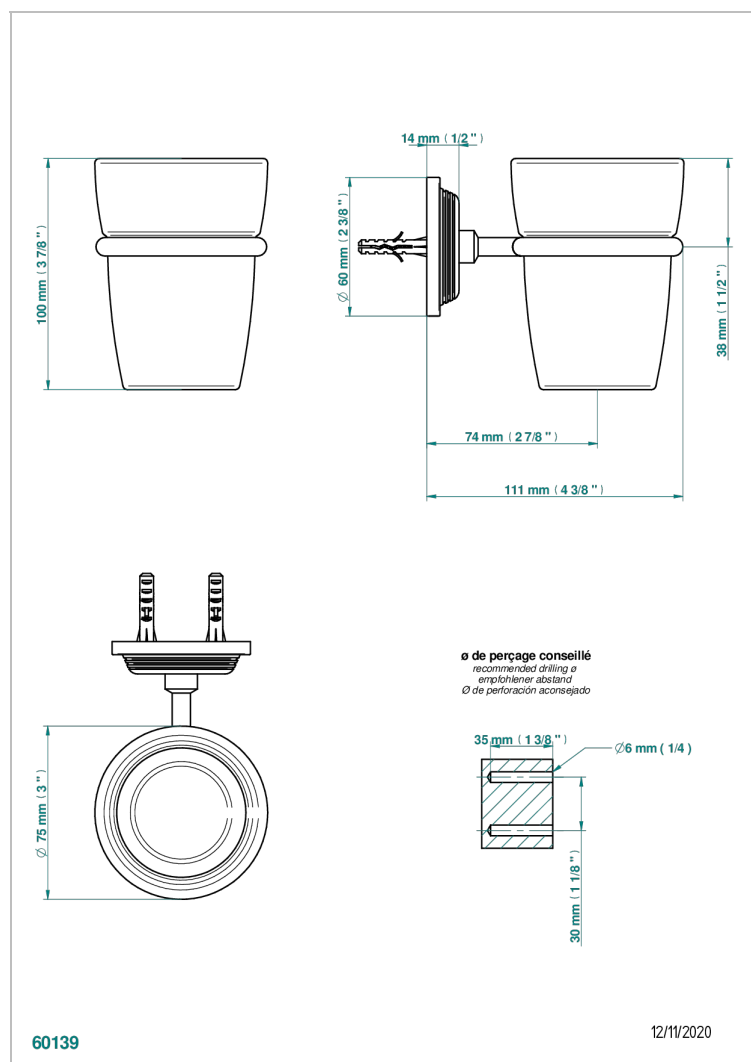

GRAND CENTRAL WHITE ONYX WITH LEVER HANDLES

THG[®]
PARIS

U9S-536

Portavaso mural con vaso de cristal

CARACTERÍSTICAS

- Grand central White Onyx with lever handles
- Portavaso mural con vaso de cristal

ACABADOS DISPONIBLES