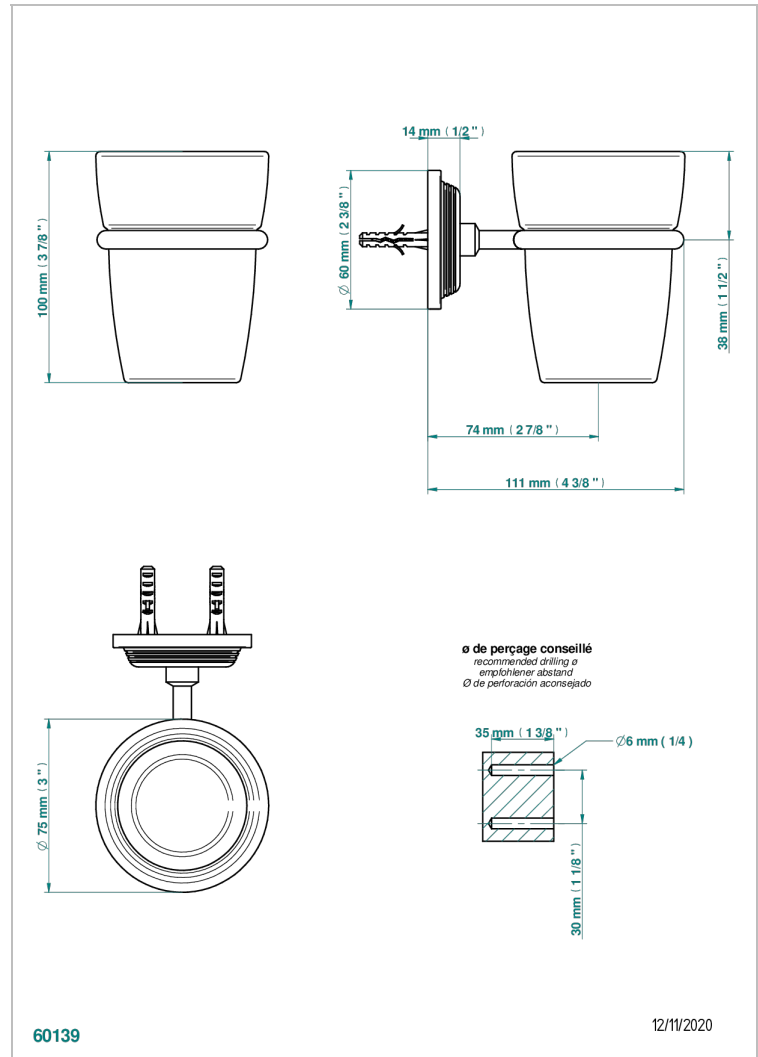

# GRAND CENTRAL ONYX BLANC A MANETTES

U9S-536

Porte-verre mural avec verre

THG<sup>®</sup>  
PARIS

## CARACTÉRISTIQUES

- Grand Central Onyx blanc à manettes
- Porte-verre mural avec verre