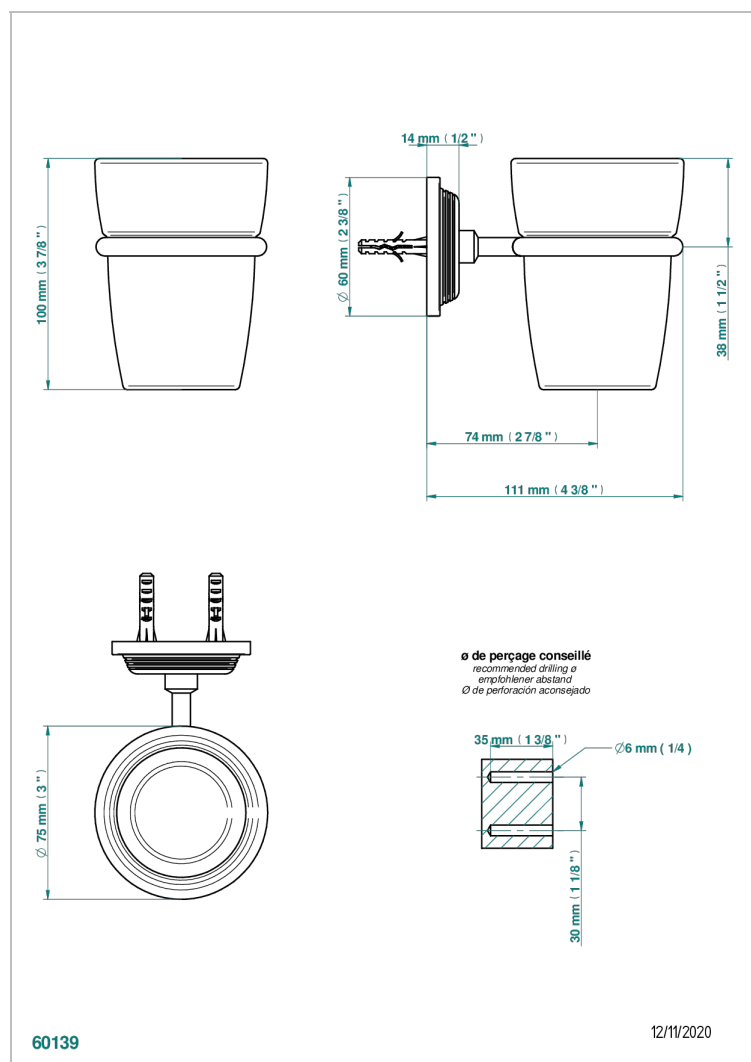

# GRAND CENTRAL WHITE ONYX WITH LEVER HANDLES

U9S-536

Portavaso mural con vaso de cristal

## CARACTERÍSTICAS

- Grand central White Onyx with lever handles
- Portavaso mural con vaso de cristal