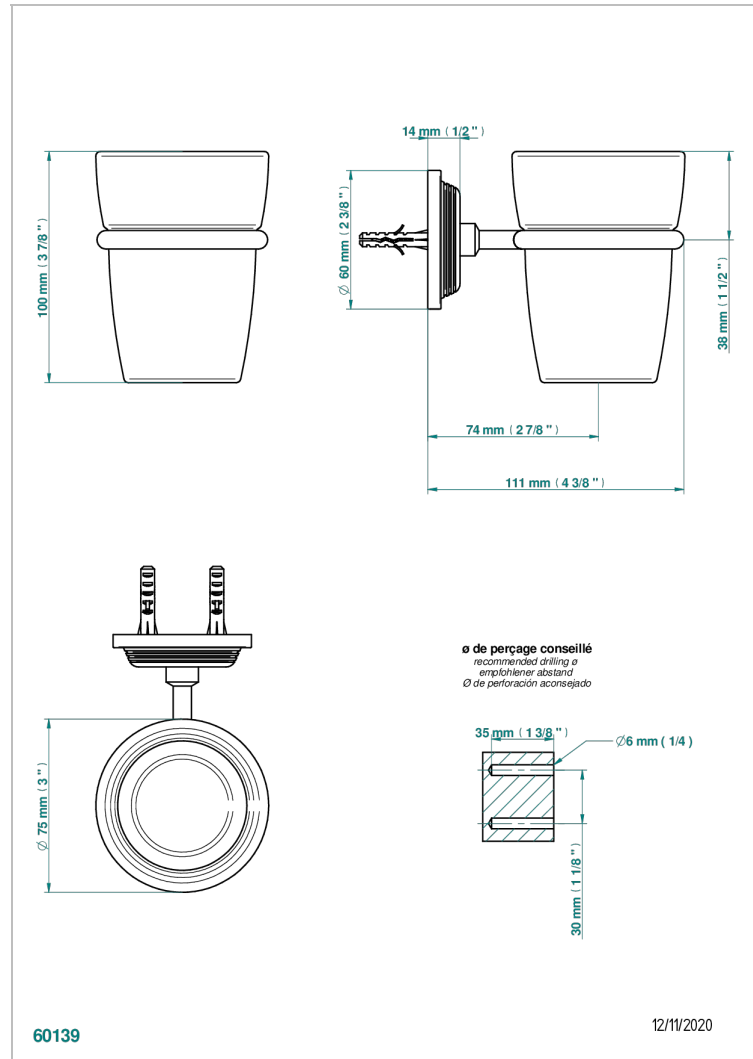

GRAND CENTRAL ONYX BLANC A MANETTES

U9S-536

Porte-verre mural avec verre

THG[®]
PARIS

CARACTÉRISTIQUES

- Grand Central Onyx blanc à manettes
- Porte-verre mural avec verre

FINITIONS DISPONIBLES

Bronze clair - D01
Chromé - A02
Chromé mat - C02
Doré brillant - F01
Doré mat - F07
Laiton fumé naturel - A13

Nickel brillant - B01
Nickel mat - C01
Noir mat céramique - D30
Or pâle - F30
Or pâle mat - F31
Pvd blush - H62

Pvd blush mat - H60
Pvd couleur bronze brown - F33
Pvd couleur bronze brown - mat - F34
Pvd couleur doré - H52
Pvd couleur doré mat - H53
Pvd couleur laiton - H49