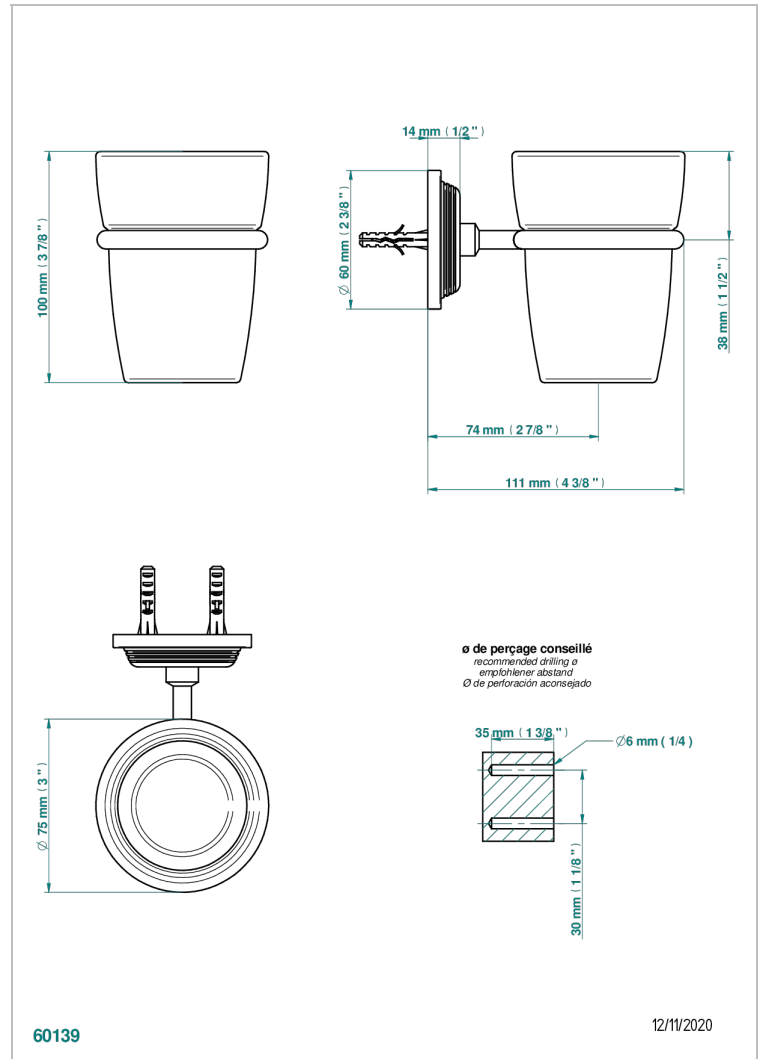

# GRAND CENTRAL WHITE ONYX WITH LEVER HANDLES

THG<sup>®</sup>  
PARIS

U9S-536

Portavaso mural con vaso de cristal

## CARACTERÍSTICAS

- Grand central White Onyx with lever handles
- Portavaso mural con vaso de cristal