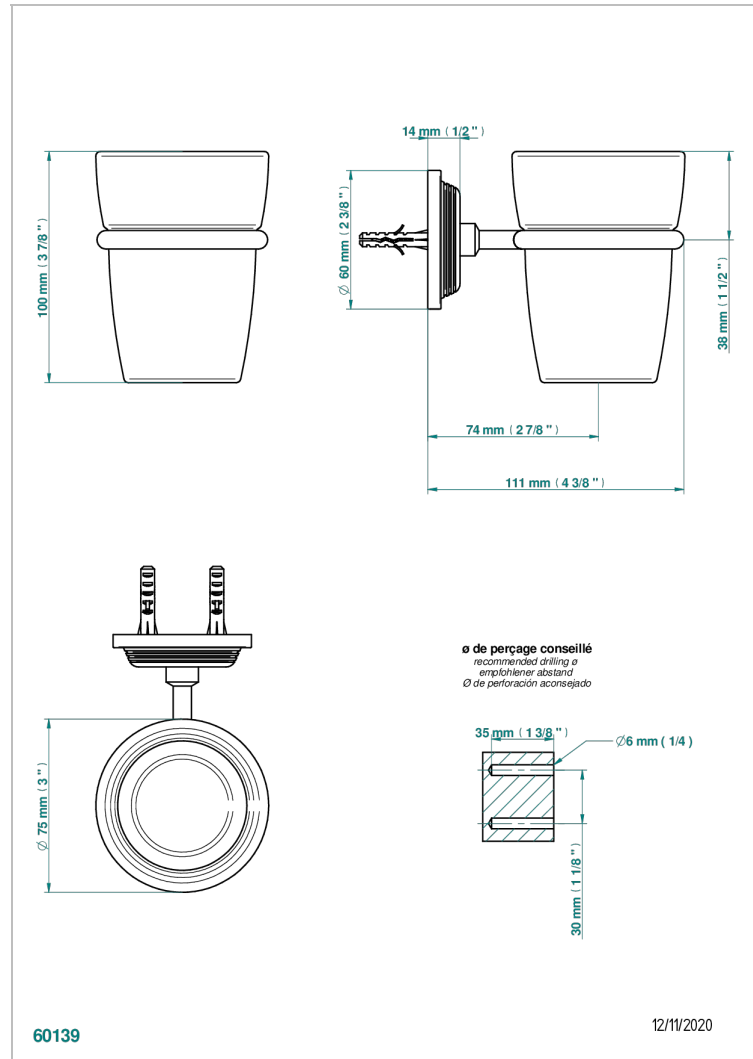

GRAND CENTRAL ONYX BLANC

U9R-536

Porte-verre mural avec verre

THG[®]
PARIS

CARACTÉRISTIQUES

- Grand Central Onyx blanc
- Porte-verre mural avec verre

FINITIONS DISPONIBLES

Bronze clair - D01
Chromé - A02
Chromé mat - C02
Doré brillant - F01
Doré mat - F07
Laiton fumé naturel - A13

Nickel brillant - B01
Nickel mat - C01
Noir mat céramique - D30
Or pâle - F30
Or pâle mat - F31
Pvd blush - H62

Pvd blush mat - H60
Pvd couleur bronze brown - F33
Pvd couleur bronze brown - mat - F34
Pvd couleur doré - H52
Pvd couleur doré mat - H53
Pvd couleur laiton - H49