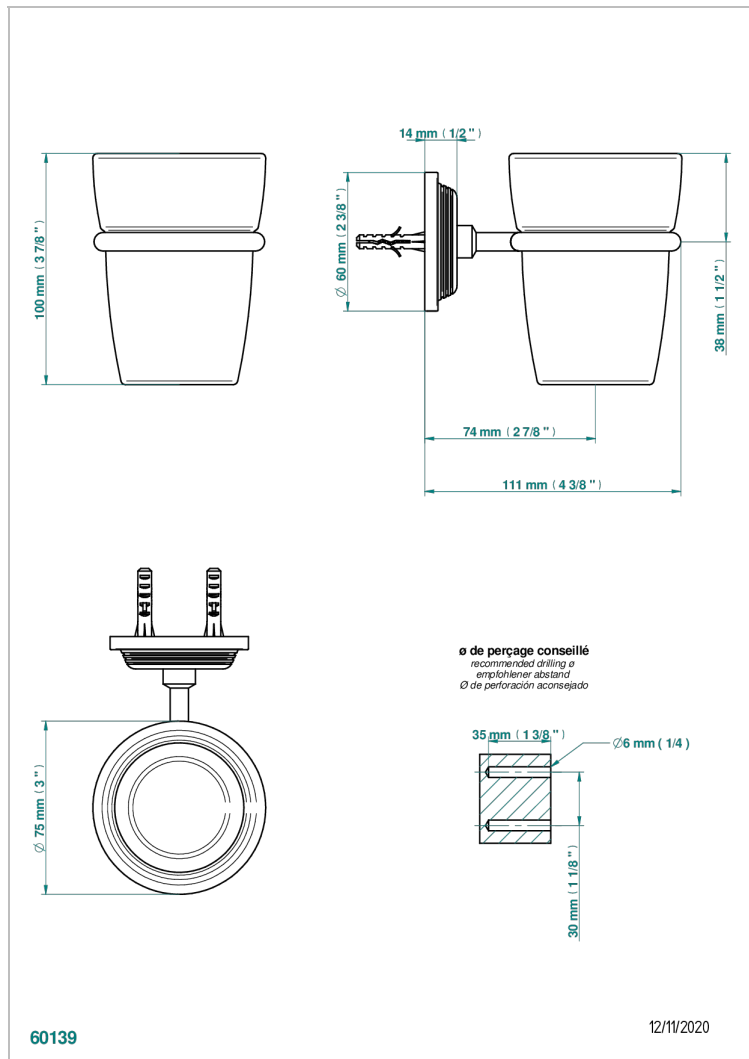

# GRAND CENTRAL WHITE ONYX

U9R-536

Portavaso mural con vaso de cristal

THG<sup>®</sup>  
PARIS

## CARACTERÍSTICAS

- Grand central White Onyx
- Portavaso mural con vaso de cristal