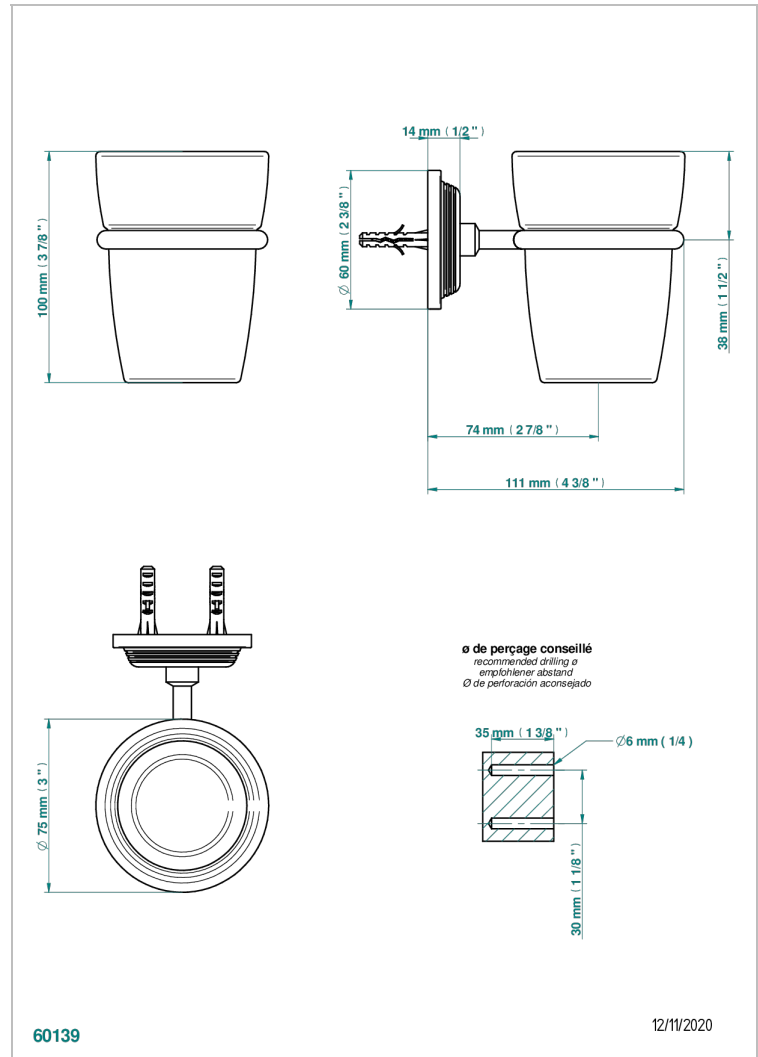

# GRAND CENTRAL ONYX BLANC

U9R-536

Porte-verre mural avec verre

THG<sup>®</sup>  
PARIS

## CARACTÉRISTIQUES

- Grand Central Onyx blanc
- Porte-verre mural avec verre