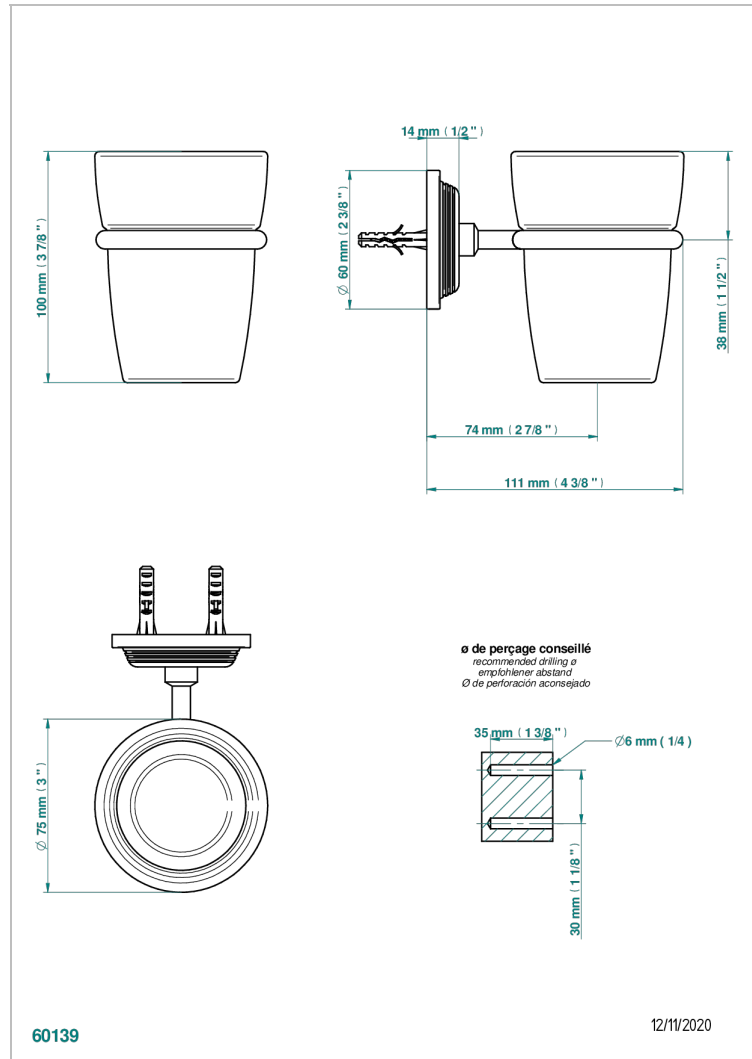

GRAND CENTRAL WHITE ONYX

U9R-536

Portavaso mural con vaso de cristal

THG[®]
PARIS

CARACTERÍSTICAS

- Grand central White Onyx
- Portavaso mural con vaso de cristal

ACABADOS DISPONIBLES

Bronce claro - D01
Cerámica negra mate - D30
Cobre viejo mate - H07
Cromo - A02
Cromo mate - C02
Dorado - F01