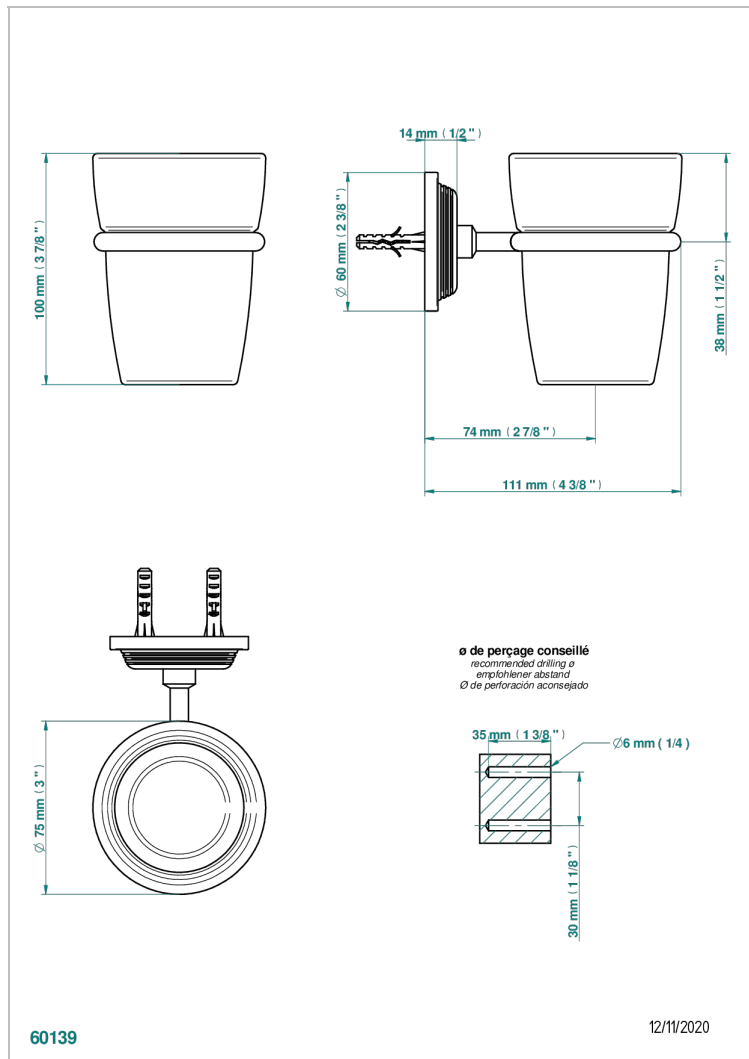

GRAND CENTRAL WHITE ONYX

U9R-536

Portavaso mural con vaso de cristal

THG[®]
PARIS

CARACTERÍSTICAS

- Grand central White Onyx
- Portavaso mural con vaso de cristal

ACABADOS DISPONIBLES

Bronce claro - D01
Cerámica negra mate - D30
Cobre viejo mate - H07
Cromo - A02
Cromo mate - C02
Dorado - F01