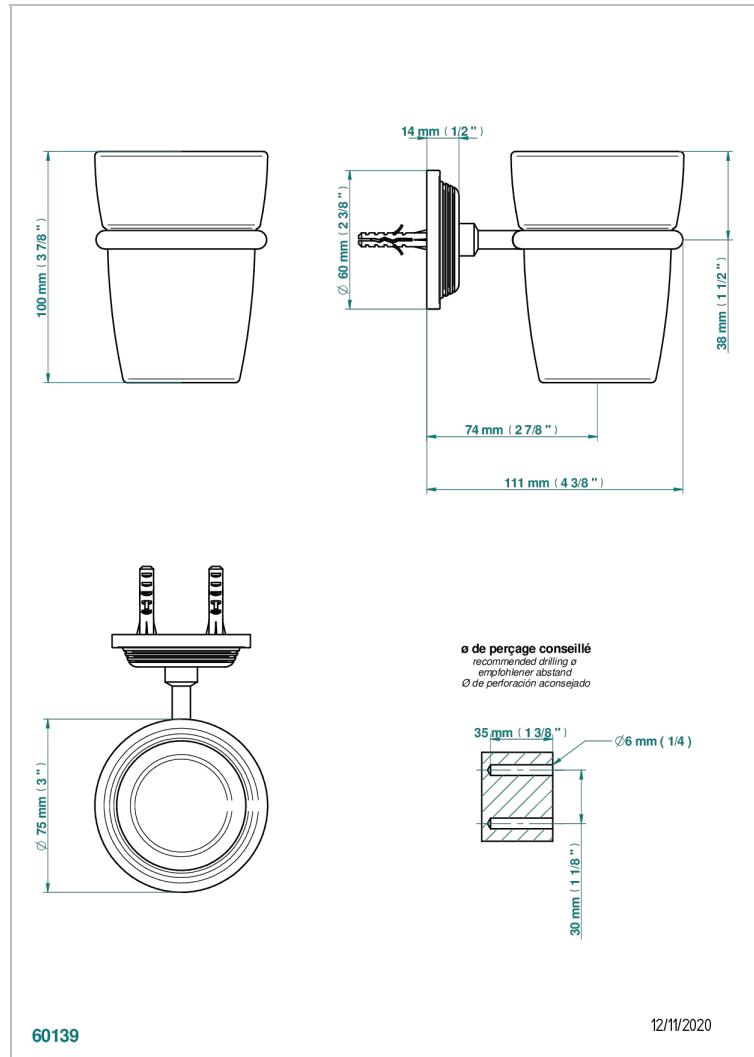

# GRAND CENTRAL ONYX NOIR A MANETTES

U9N-536

Porte-verre mural avec verre

THG<sup>®</sup>  
PARIS

## CARACTÉRISTIQUES

- Grand Central Onyx noir à manettes
- Porte-verre mural avec verre