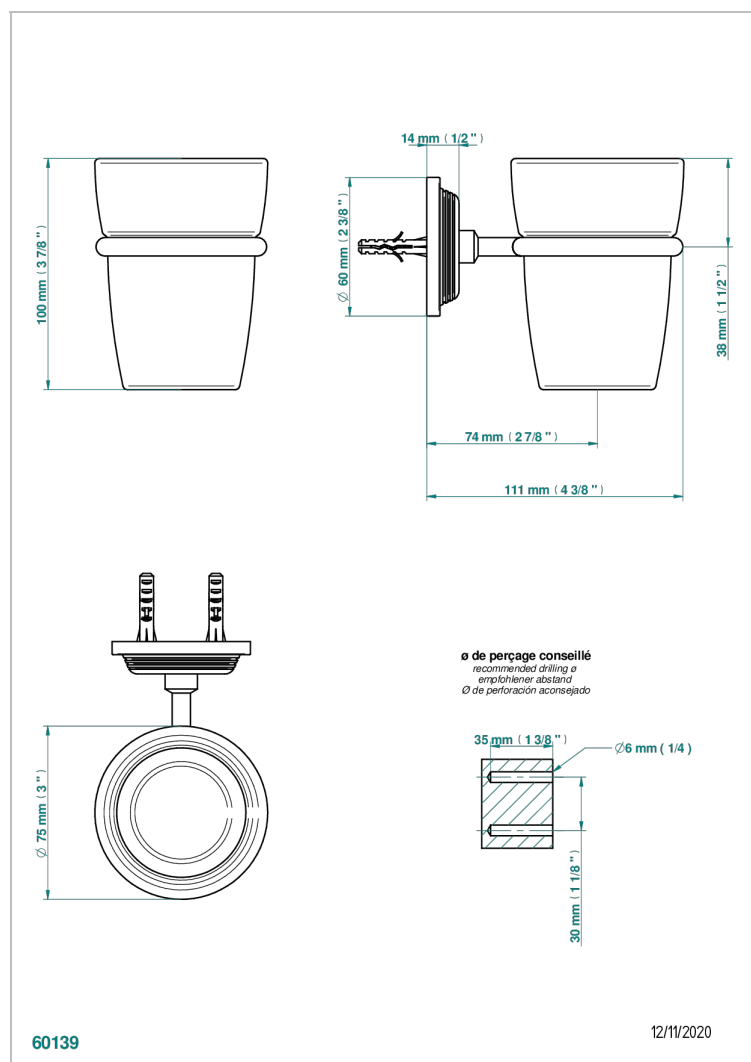

# GRAND CENTRAL BLACK ONYX WITH LEVER

U9N-536

Portavaso mural con vaso de cristal

THG<sup>®</sup>  
PARIS

## CARACTERÍSTICAS

- Grand central Black Onyx with lever
- Portavaso mural con vaso de cristal