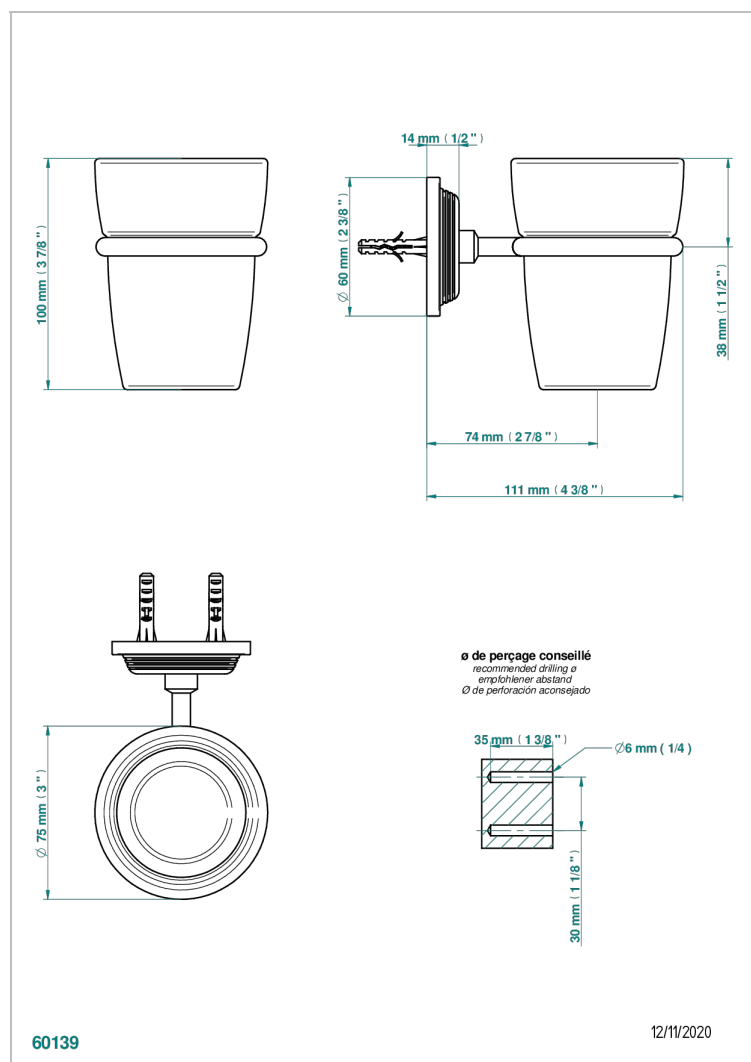

GRAND CENTRAL BLACK ONYX WITH LEVER

U9N-536

Portavasos mural con vaso de cristal

THG[®]
PARIS

CARACTERÍSTICAS

- Grand central Black Onyx with lever
- Portavasos mural con vaso de cristal

ACABADOS DISPONIBLES