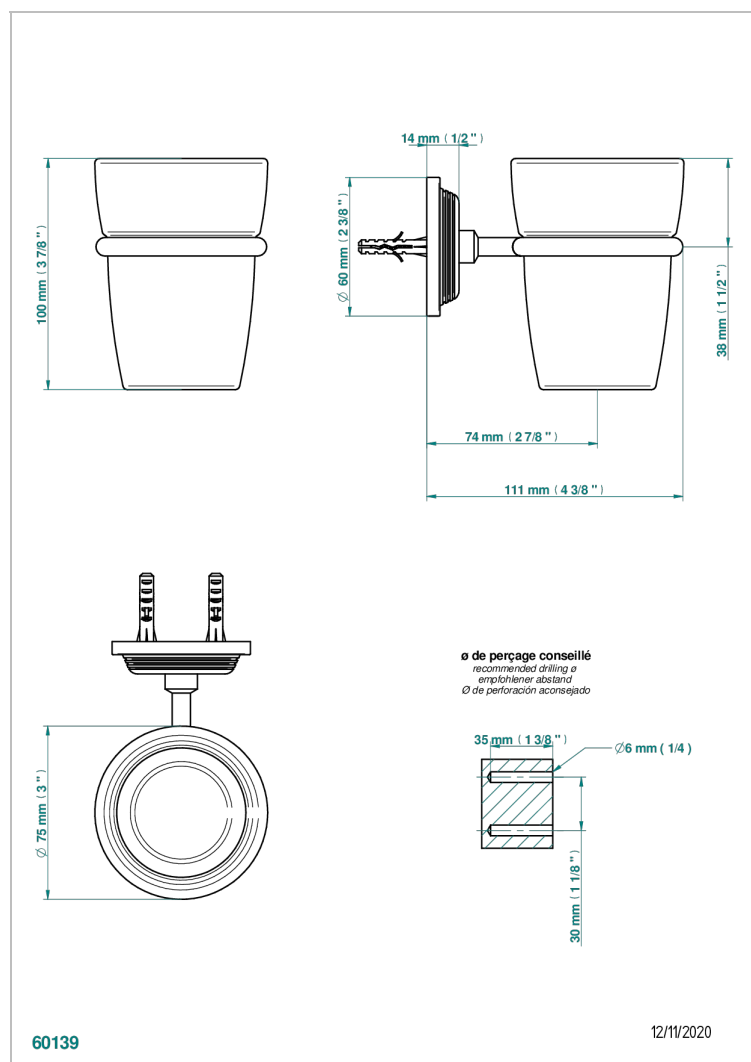

GRAND CENTRAL BLACK ONYX WITH LEVER

U9N-536

Wandglashalter mit Glas

EIGENSCHAFTEN

- Grand central Black Onyx with lever
- Wandglashalter mit Glas

VERFÜGBARE OBERFLÄCHEN

Altnickel - H28
Blassgold - F30
Blassgold matt unlackiert - F31
Bronze hell - D01
Chrom - A02
Chrom matt - C02