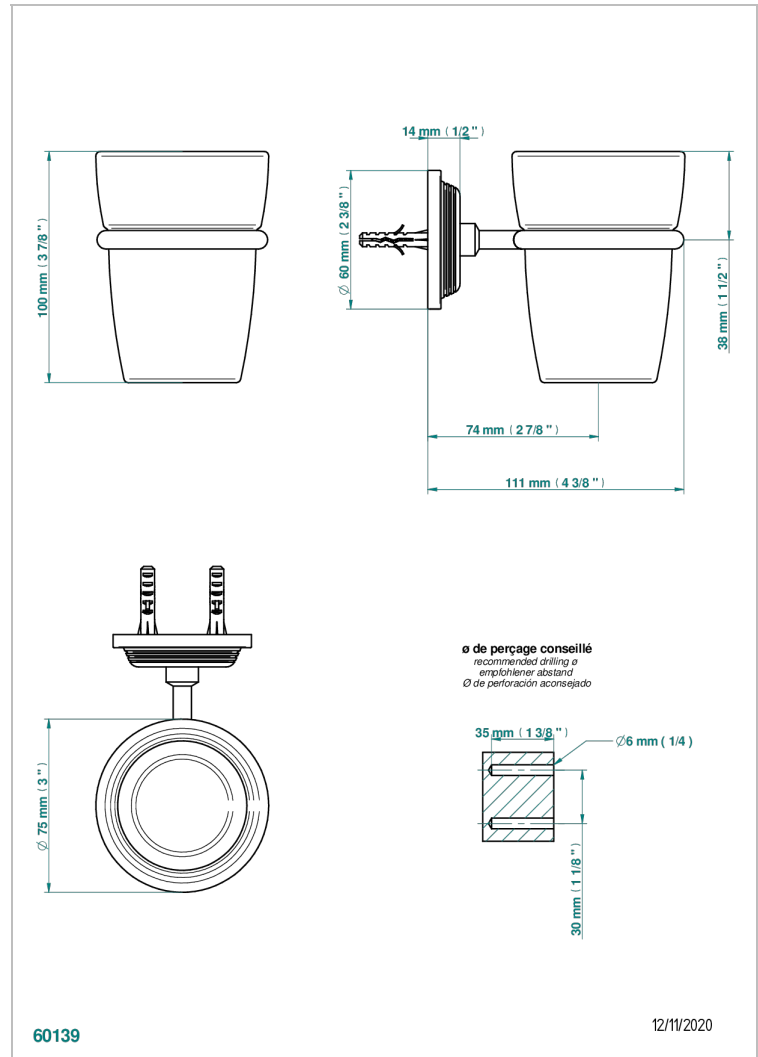

GRAND CENTRAL ONYX NOIR A MANETTES

U9N-536

Porte-verre mural avec verre

THG[®]
PARIS

CARACTÉRISTIQUES

- Grand Central Onyx noir à manettes
- Porte-verre mural avec verre

FINITIONS DISPONIBLES

Bronze clair - D01
Chromé - A02
Chromé mat - C02
Doré brillant - F01
Doré mat - F07
Laiton fumé naturel - A13

Nickel brillant - B01
Nickel mat - C01
Noir mat céramique - D30
Or pâle - F30
Or pâle mat - F31
Pvd blush - H62

Pvd blush mat - H60
Pvd couleur bronze brown - F33
Pvd couleur bronze brown - mat - F34
Pvd couleur doré - H52
Pvd couleur doré mat - H53
Pvd couleur laiton - H49