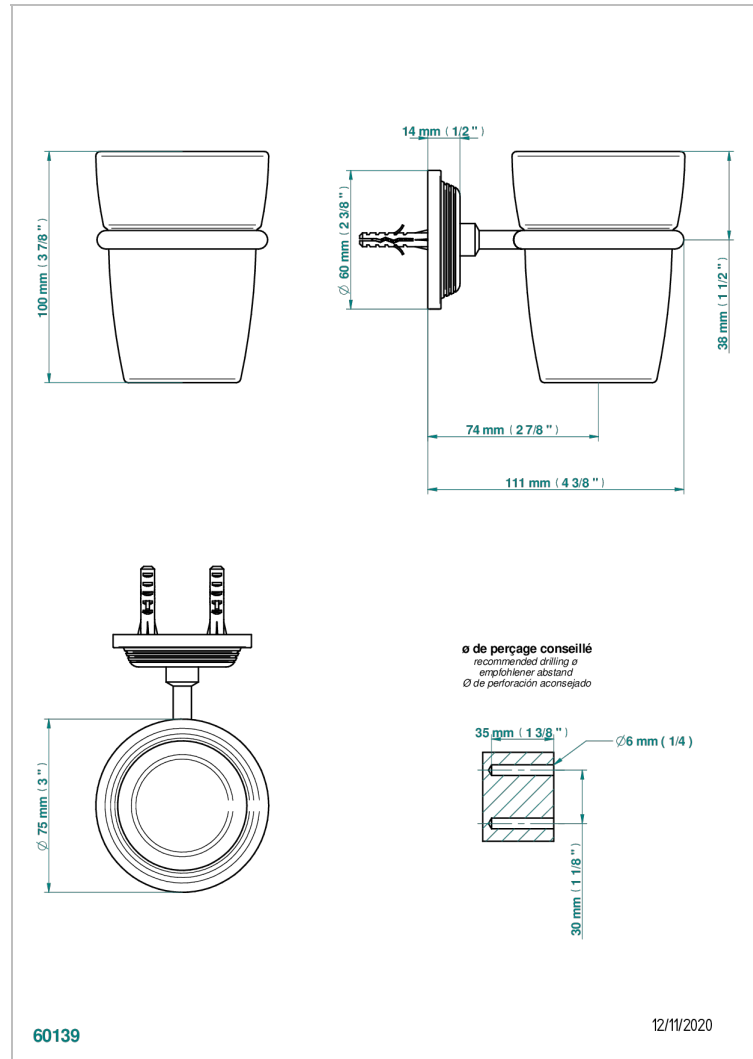

GRAND CENTRAL ONYX NOIR

U9M-536

Porte-verre mural avec verre

THG[®]
PARIS

CARACTÉRISTIQUES

- Grand Central Onyx noir
- Porte-verre mural avec verre

FINITIONS DISPONIBLES

Bronze clair - D01
Chromé - A02
Chromé mat - C02
Doré brillant - F01
Doré mat - F07
Laiton fumé naturel - A13

Nickel brillant - B01
Nickel mat - C01
Noir mat céramique - D30
Or pâle - F30
Or pâle mat - F31
Pvd blush - H62

Pvd blush mat - H60
Pvd couleur bronze brown - F33
Pvd couleur bronze brown - mat - F34
Pvd couleur doré - H52
Pvd couleur doré mat - H53
Pvd couleur laiton - H49