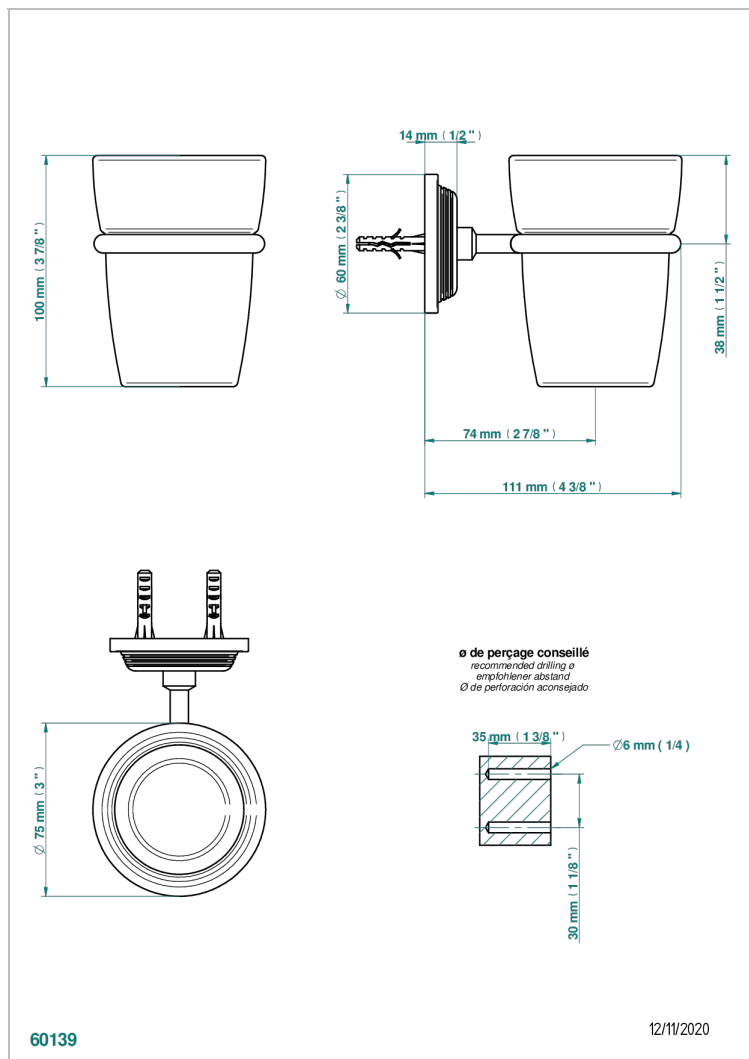

# GRAND CENTRAL BLACK ONYX

U9M-536

Portavaso mural con vaso de cristal

THG<sup>®</sup>  
PARIS

60139

12/11/2020

## CARACTERÍSTICAS

- Grand central Black Onyx
- Portavaso mural con vaso de cristal