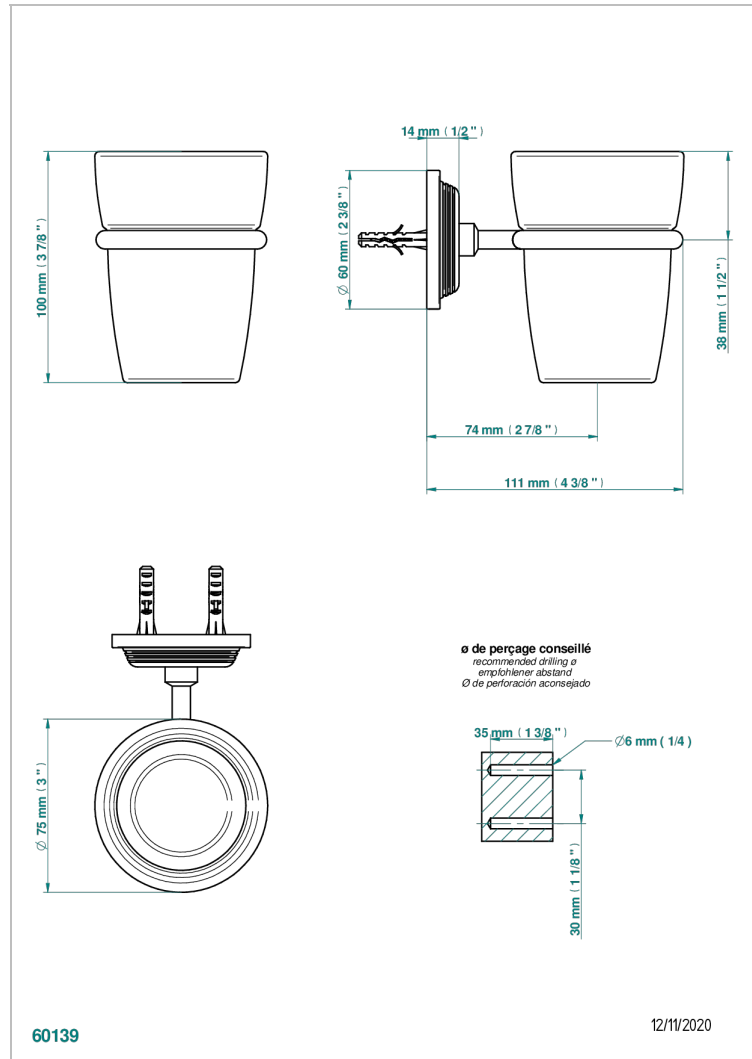

GRAND CENTRAL ONYX NOIR

U9M-536

Porte-verre mural avec verre

THG[®]
PARIS

60139

12/11/2020

CARACTÉRISTIQUES

- Grand Central Onyx noir
- Porte-verre mural avec verre