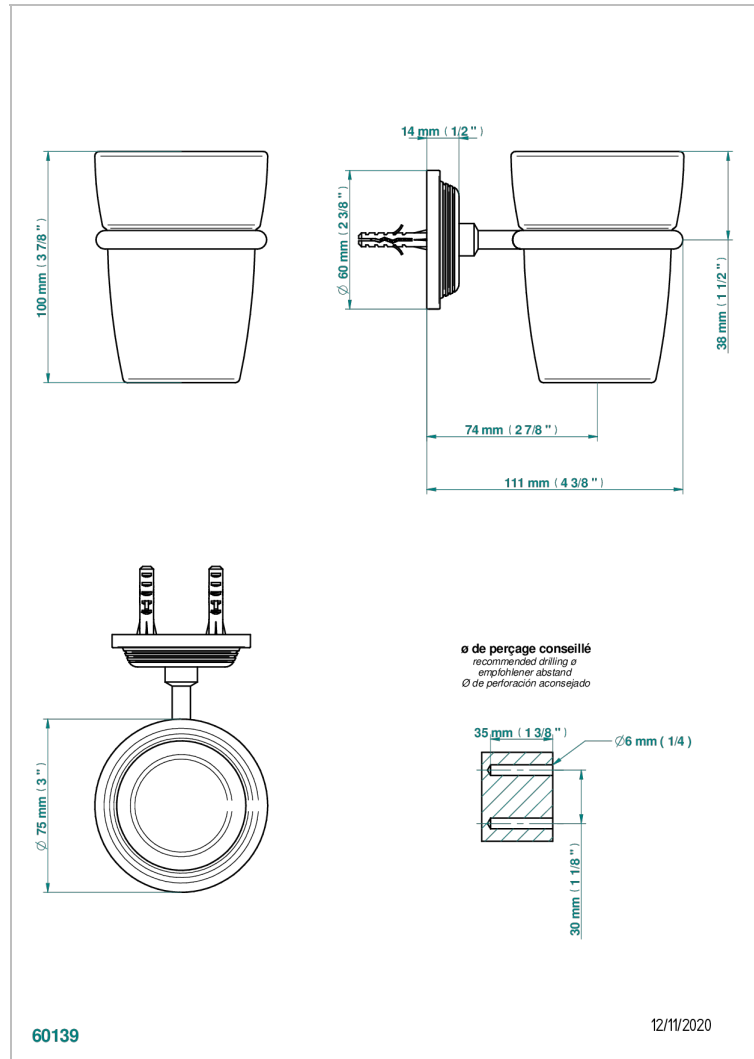

GRAND CENTRAL ONYX NOIR

U9M-536

Porte-verre mural avec verre

THG[®]
PARIS

CARACTÉRISTIQUES

- Grand Central Onyx noir
- Porte-verre mural avec verre

FINITIONS DISPONIBLES

Bronze clair - D01
Chromé - A02
Chromé mat - C02
Doré brillant - F01
Doré mat - F07
Laiton fumé naturel - A13

Nickel brillant - B01
Nickel mat - C01
Noir mat céramique - D30
Or pâle - F30
Or pâle mat - F31
Pvd blush - H62

Pvd blush mat - H60
Pvd couleur bronze brown - F33
Pvd couleur bronze brown - mat - F34
Pvd couleur doré - H52
Pvd couleur doré mat - H53
Pvd couleur laiton - H49