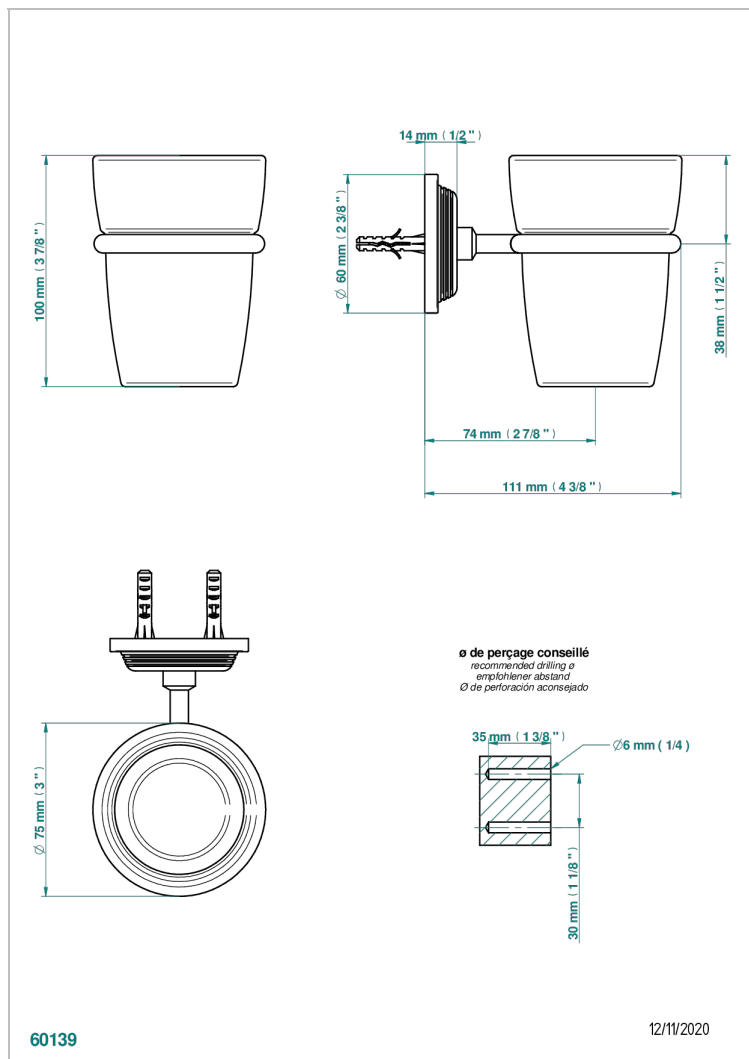

# GRAND CENTRAL BLACK ONYX

U9M-536

Portavaso mural con vaso de cristal

THG<sup>®</sup>  
PARIS

## CARACTERÍSTICAS

- Grand central Black Onyx
- Portavaso mural con vaso de cristal