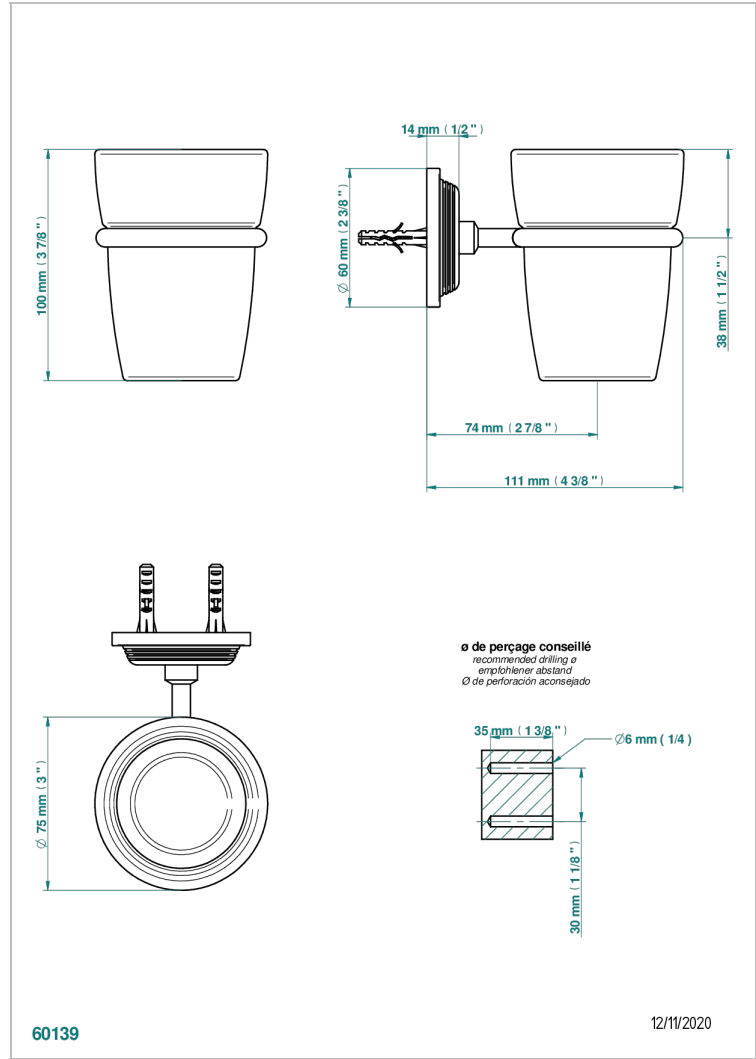

GRAND CENTRAL BLACK ONYX

U9M-536

壁挂式杯架，带杯子

THG[®]
PARIS

特色

- Grand central Black Onyx
- 壁挂式杯架，带杯子

可选饰面

Black ceram - D30
Blush PVD - H62
Graphite PVD - H64
Matt Umber PVD - H67
Matt blush PVD - H60
Matt graphite PVD - H65