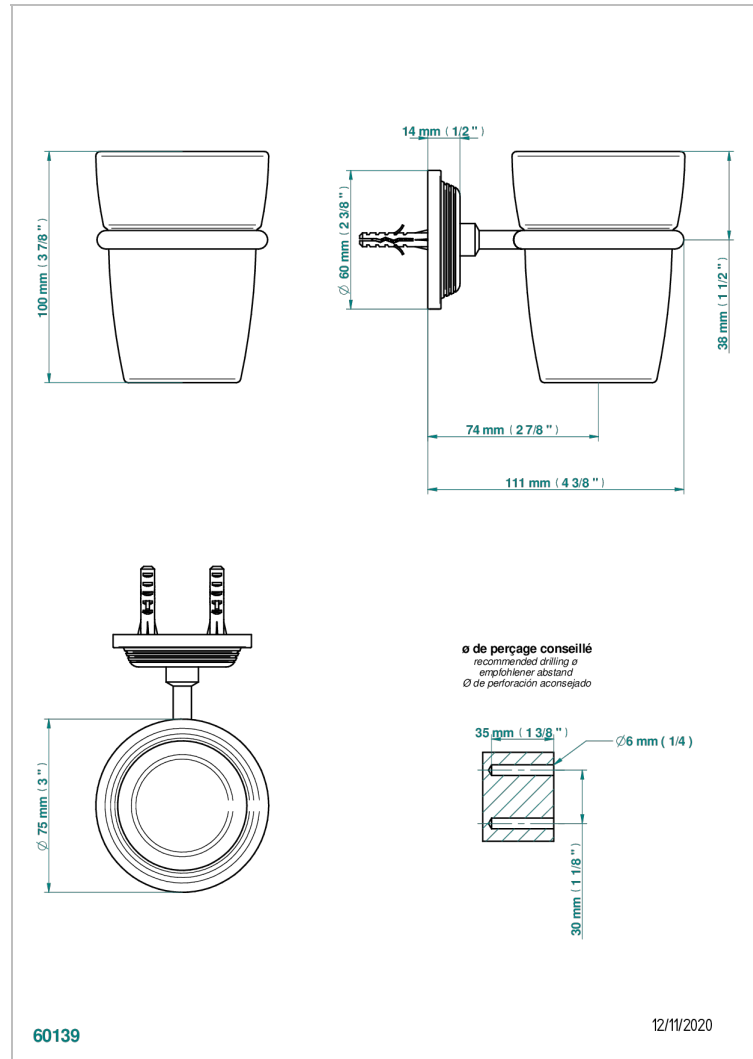

GRAND CENTRAL METAL A MANETTES

U9L-536

Porte-verre mural avec verre

THG[®]
PARIS

CARACTÉRISTIQUES

- Grand Central Métal à manettes
- Porte-verre mural avec verre

FINITIONS DISPONIBLES

Bronze clair - D01
Chromé - A02
Chromé insert doré - GA1
Chromé mat - C02
Doré brillant - F01
Doré mat - F07