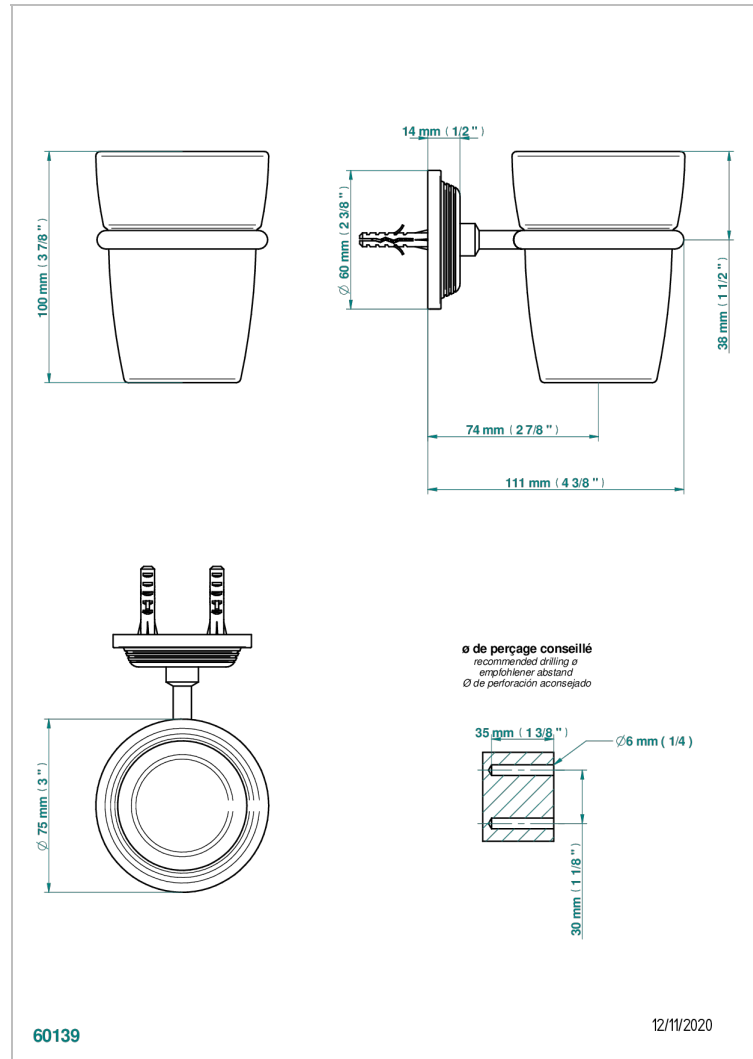

GRAND CENTRAL METAL WITH LEVER

U9L-536

Portavaso mural con vaso de cristal

THG[®]
PARIS

CARACTERÍSTICAS

- Grand central Metal with lever
- Portavaso mural con vaso de cristal

ACABADOS DISPONIBLES

Bronce claro - D01
Cerámica negra mate - D30
Cobre viejo mate - H07
Cromo - A02
Cromo mate - C02
Dorado - F01