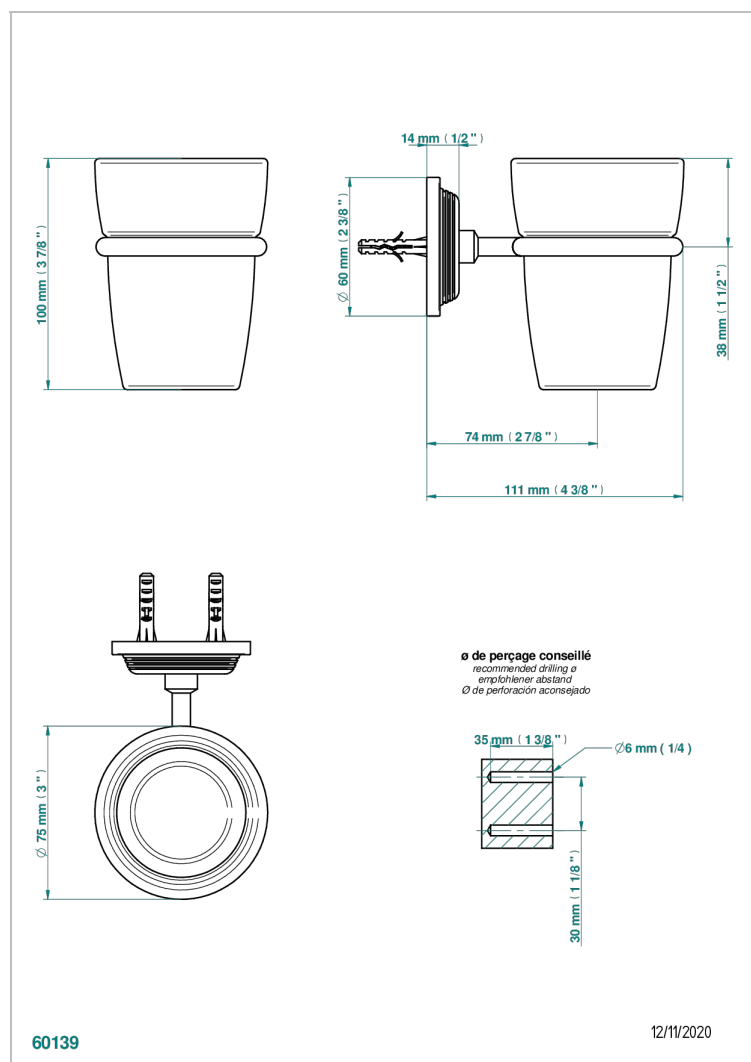

GRAND CENTRAL METAL WITH LEVER

U9L-536

Portavaso mural con vaso de cristal

THG[®]
PARIS

CARACTERÍSTICAS

- Grand central Metal with lever
- Portavaso mural con vaso de cristal

ACABADOS DISPONIBLES

Bronce claro - D01
Cerámica negra mate - D30
Cobre viejo mate - H07
Cromo - A02
Cromo mate - C02
Dorado - F01