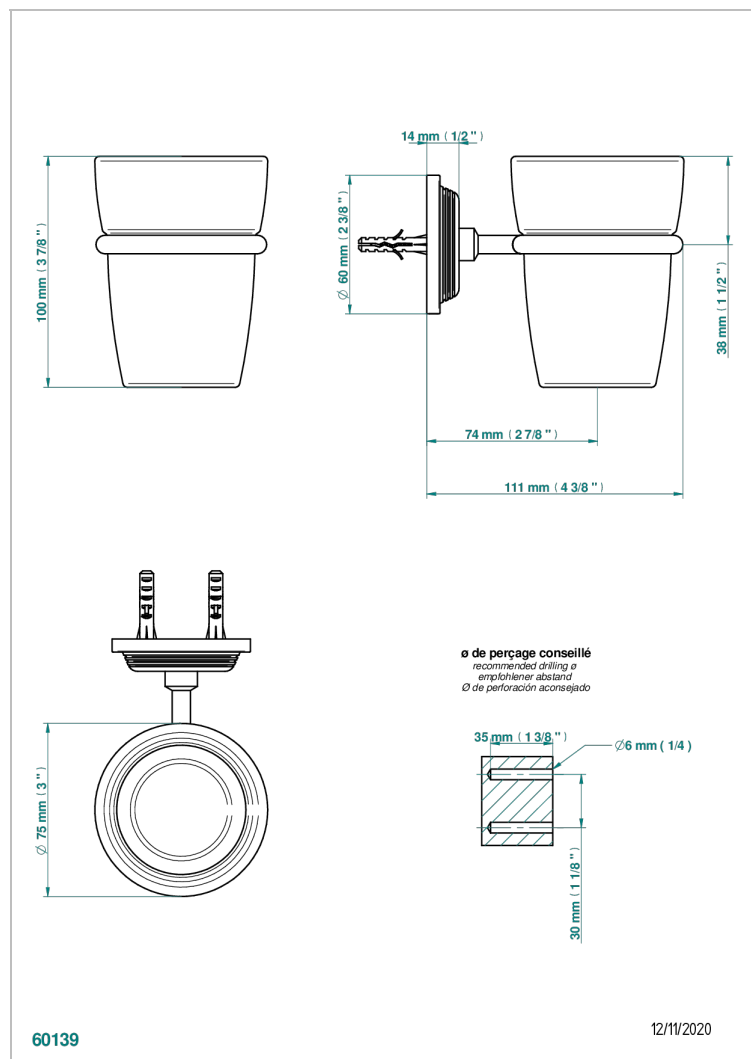

GRAND CENTRAL С МЕТАЛЛИЧЕСКИМИ РУЧКАМИ-РУКОЯТКАМИ

THG
PARIS

U9L-536

Стакан настенный для зубных щёток

ХАРАКТЕРИСТИКИ

- Grand central с металлическими ручками-рукоятками
- Стакан настенный для зубных щёток

ДОСТУПНЫЕ ВАРИАНТЫ ПОКРЫТИЙ