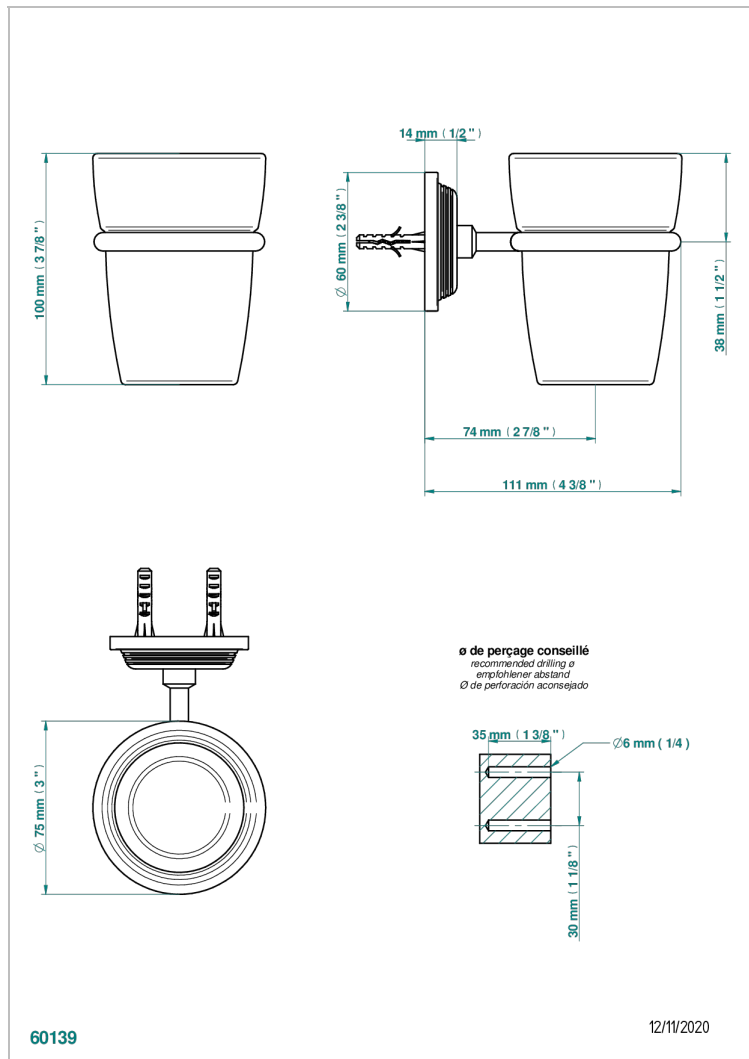

# GRAND CENTRAL METAL WITH LEVER

U9L-536

Portavasos mural con vaso de cristal

THG<sup>®</sup>  
PARIS

## CARACTERÍSTICAS

- Grand central Metal with lever
- Portavasos mural con vaso de cristal